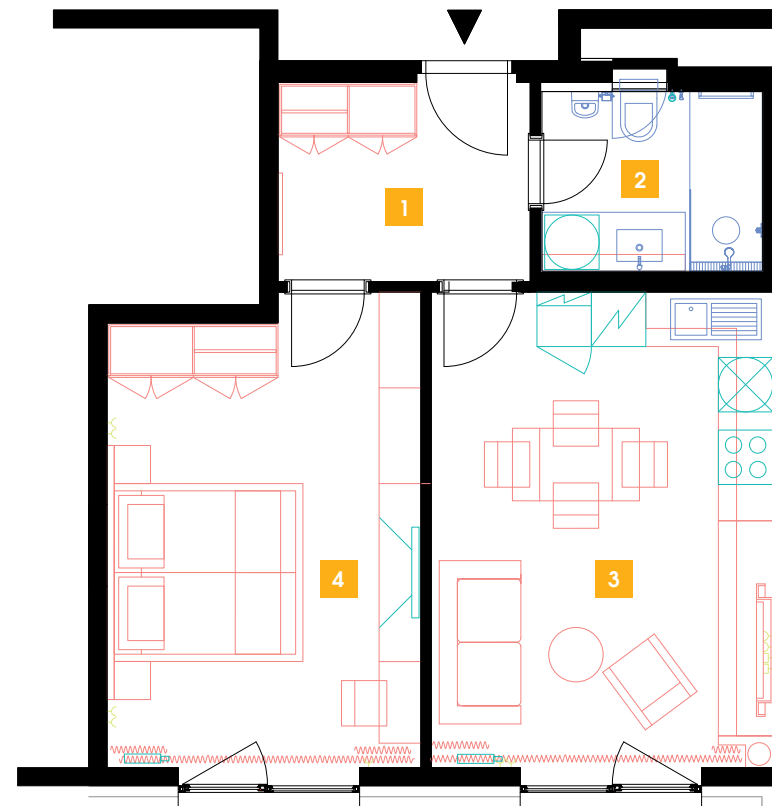

712

7.NP | 2+kk | 51 m²

DOPORUČUJEME

„Opravdu zajímavý byt s elektrickými venkovními žaluziemi a komfortním nepřímým LED osvětlením. V koupelně sprchový kout walk-in. Na postelích zdravotní matrace. Umístění rekuperace vzduchu samozřejmostí.“

1	předsíň	6,43 m ²
2	koupelna + WC	4,77 m ²
3	obývací pokoj + kk	21,12 m ²
4	ložnice	18,49 m ²
CELKEM		50,81 m²

- ✓ Plně vybavený byt
- ✓ Interiér na míru
- ✓ Zařízená kuchyň
- ✓ Veškeré elektrospotřebiče
- ✓ Wi-Fi
- ✓ LED TV – sat. programy
- ✓ Zdravotní matrace
- ✓ Sklep
- ✓ Recepce s hotelovými službami
- ✓ 24/7 ostraha
- ✓ Podzemní hlídaný parking
- ✓ Nabíjecí stanice pro elektromobily
- ✓ Rychlé inteligentní výtahy
- ✓ Tříděný shoz odpadu
- ✓ Rekuperace vzduchu
- ✓ Nadstandardní akustická izolace mezi byty
- ✓ Speciální kročejová izolace podlah
- ✓ Nízkoenergetický štítek PENB „A“
- ✓ Vysokorychlostní internet FTTD
- ✓ Obchodní centrum přímo v areálu
- ✓ Velkoprodejna potravin
- ✓ Restaurace
- ✓ Fitness a wellness
- ✓ Školka, dětský koutek, kroužky
- ✓ Moderní zdařilá architektura