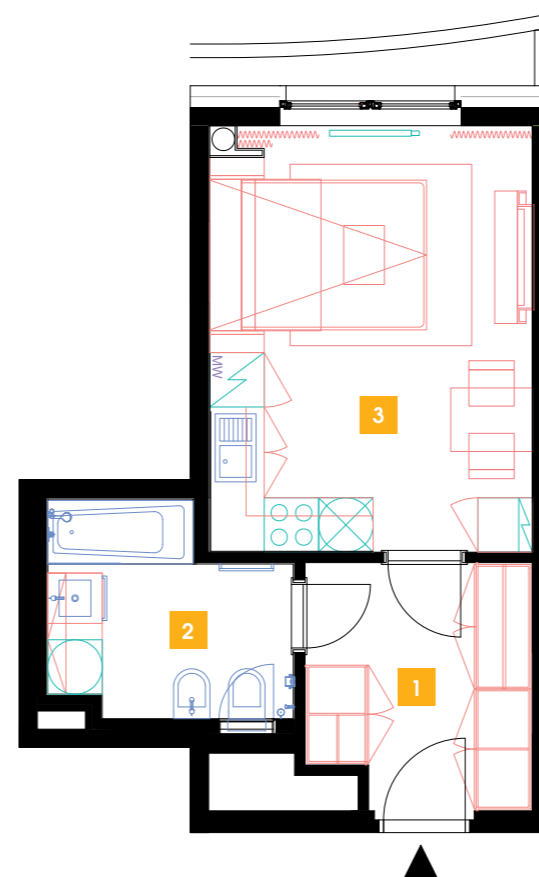

**702**7.NP | 1+kk | 30 m<sup>2</sup>**DOPORUČUJEME**

„Příjemný, útulný byt, kompletně zařízený se všemi elektrospotřebiči. Navíc moderní obývací sofa s integrovanou sklápěcí postelí Vám celý byt opticky výrazně zvětší. Součástí bytu je rovněž komfortní nepřímé LED osvětlení a zdravotní matrace! V koupelně navíc bidet jako standard.“

1	předsíň	6,55 m <sup>2</sup>
2	koupelna + WC	5,42 m <sup>2</sup>
3	obývací pokoj	17,74 m <sup>2</sup>
<b>CELKEM</b>		<b>29,71 m<sup>2</sup></b>

- ✓ Plně vybavený byt
- ✓ Interiér na míru
- ✓ Zařízená kuchyň
- ✓ Veškeré elektrospotřebiče
- ✓ Wi-Fi
- ✓ LED TV – sat. programy
- ✓ Zdravotní matrace
- ✓ Sklep
- ✓ Recepce s hotelovými službami
- ✓ 24/7 ostraha
- ✓ Podzemní hlídání parking
- ✓ Nabíjecí stanice pro elektromobily
- ✓ Rychlé inteligentní výtahy
- ✓ Tříděný shoz odpadu
- ✓ Rekuperace vzduchu
- ✓ Nadstandardní akustická izolace mezi byty
- ✓ Speciální kročejová izolace podlah
- ✓ Nízkoenergetický štítek PENB „A“
- ✓ Vysokorychlostní internet FTTD
- ✓ Obchodní centrum přímo v areálu
- ✓ Velkoprodejna potravin
- ✓ Restaurace
- ✓ Fitness a wellness
- ✓ Školka, dětský koutek, kroužky
- ✓ Moderní zdařilá architektura