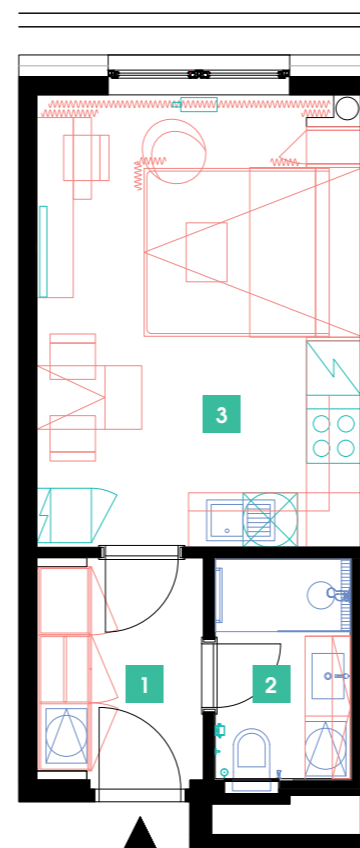

120612.NP | 1+kk | 27 m²**DOPORUČJEME**

„Příjemný, útulný byt, kompletně zařízený se všemi elektrospotřebiči. Navíc moderní obývací sofa s integrovanou sklápěcí postelí Vám celý byt opticky výrazně zvětší. Součástí bytu je rovněž komfortní nepřímé LED osvětlení a zdravotní matrace! V koupelně moderní sprchový kout walk-in.“

1	předsíň	4,59 m ²
2	koupelna + WC	3,82 m ²
3	obývací pokoj + kk	18,74 m ²
CELKEM		27,15 m²

- ✓ Plně vybavený byt
- ✓ Interiér na míru
- ✓ Zařízená kuchyň
- ✓ Veškeré elektrospotřebiče
- ✓ Wi-Fi
- ✓ LED TV – sat. programy
- ✓ Zdravotní matrace
- ✓ Sklep
- ✓ Recepce s hotelovými službami
- ✓ 24/7 ostraha
- ✓ Podzemní hlídáný parking
- ✓ Nabíjecí stanice pro elektromobily
- ✓ Rychlé inteligentní výtahy
- ✓ Tříděný shoz odpadu
- ✓ Rekuperace vzduchu
- ✓ Nadstandardní akustická izolace mezi byty
- ✓ Speciální kročejová izolace podlah
- ✓ Nízkoenergetický štítek PENB „A“
- ✓ Vysokorychlostní internet FTTD
- ✓ Obchodní centrum přímo v areálu
- ✓ Velkoobchod potravin
- ✓ Restaurace
- ✓ Fitness a wellness
- ✓ Školka, dětský koutek, kroužky
- ✓ Moderní zdařilá architektura