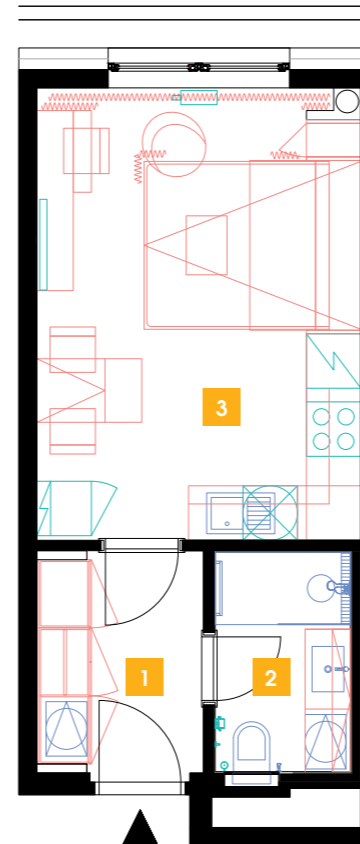

1107

11.NP | 1+kk | 27 m²

Luka Living
rental apartments

DOPORUČUJEME

„Příjemný, útulný byt, kompletně zařízený se všemi elektrospotřebiči. Navíc moderní obývací sofa s integrovanou sklápěcí postelí Vám celý byt opticky výrazně zvětší. Součástí bytu je rovněž komfortní nepřímé LED osvětlení a zdravotní matrace! V koupelně moderní sprchový kout walk-in.“

1	předsíň	4,59 m ²
2	koupelna + WC	3,82 m ²
3	obývací pokoj + kk	18,74 m ²
CELKEM		27,15 m²

- ✓ Plně vybavený byt
- ✓ Interiér na míru
- ✓ Zařízená kuchyň
- ✓ Veškeré elektrospotřebiče
- ✓ Wi-Fi
- ✓ LED TV – sat. programy
- ✓ Zdravotní matrace
- ✓ Sklep
- ✓ Recepce s hotelovými službami
- ✓ 24/7 ostraha
- ✓ Podzemní hlídáný parking
- ✓ Nabíjecí stanice pro elektromobily
- ✓ Rychlé inteligentní výtahy
- ✓ Tříděný shoz odpadu
- ✓ Rekuperace vzduchu
- ✓ Nadstandardní akustická izolace mezi byty
- ✓ Speciální kročejová izolace podlah
- ✓ Nízkoenergetický štítek PENB „A“
- ✓ Vysokorychlostní internet FTTD
- ✓ Obchodní centrum přímo v areálu
- ✓ Velkoobchod potravin
- ✓ Restaurace
- ✓ Fitness a wellness
- ✓ Školka, dětský koutek, kroužky
- ✓ Moderní zdařilá architektura