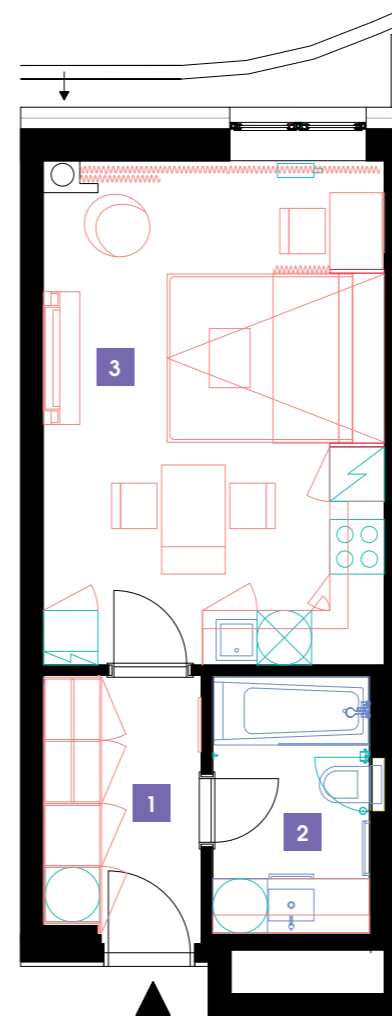

615

6.NP | 1+kk | 32 m²

DOPORUČUJEME

„Příjemný, útulný byt, kompletně zařízený se všemi elektrospotřebiči. Navíc moderní obývací sofa s integrovanou sklápěcí postelí Vám celý byt opticky výrazně zvětší. Součástí bytu je rovněž komfortní nepřímé LED osvětlení a zdravotní matrace!“

1	předsíň	5,28 m ²
2	koupelna + WC	4,99 m ²
3	obývací pokoj + kk	21,32 m ²
CELKEM		31,59 m²

- ✓ Plně vybavený byt
- ✓ Interiér na míru
- ✓ Zařízená kuchyň
- ✓ Veškeré elektrospotřebiče
- ✓ Wi-Fi
- ✓ LED TV – sat. programy
- ✓ Zdravotní matrace
- ✓ Sklep
- ✓ Recepce s hotelovými službami
- ✓ 24/7 ostraha
- ✓ Podzemní hlídáný parking
- ✓ Nabíjecí stanice pro elektromobily
- ✓ Rychlé inteligentní výtahy
- ✓ Tříděný shoz odpadu
- ✓ Rekuperace vzduchu
- ✓ Nadstandardní akustická izolace mezi byty
- ✓ Speciální kročejová izolace podlah
- ✓ Nízkoenergetický štítek PENB „A“
- ✓ Vysokorychlostní internet FTTD
- ✓ Obchodní centrum přímo v areálu
- ✓ Velkoprodejna potravin
- ✓ Restaurace
- ✓ Fitness a wellness
- ✓ Školka, dětský koutek, kroužky
- ✓ Moderní zdařilá architektura