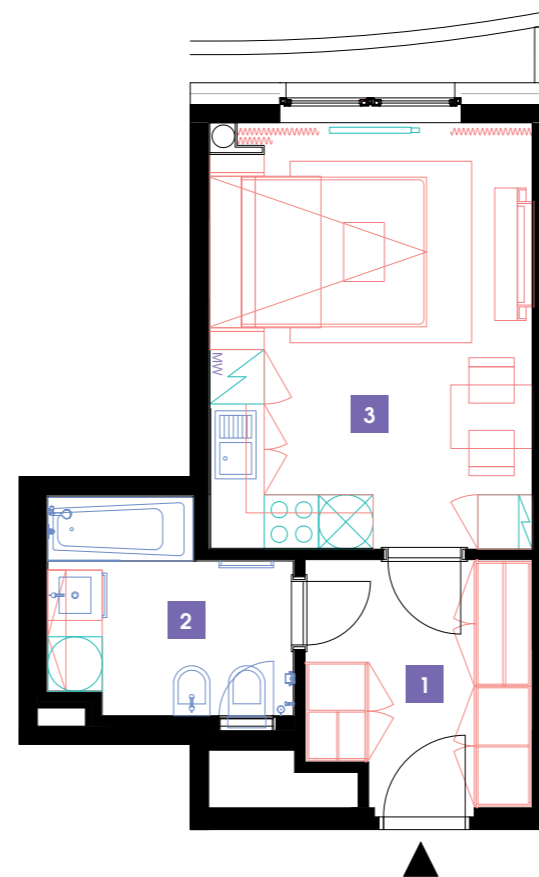

602

6.NP | 1+kk | 30 m²

DOPORUČUJEME

„Příjemný, útulný byt, kompletně zařízený se všemi elektrospotřebiči. Navíc moderní obývací sofa s integrovanou sklápěcí postelí Vám celý byt opticky výrazně zvětší. Součástí bytu je rovněž komfortní nepřímé LED osvětlení a zdravotní matrace! V koupelně je navíc standardem bidet.“

1	předsíň	6,55 m ²
2	koupelna + WC	5,42 m ²
3	obývací pokoj	17,74 m ²
CELKEM		29,71 m²

- ✓ Plně vybavený byt
- ✓ Interiér na míru
- ✓ Zařízená kuchyň
- ✓ Veškeré elektrospotřebiče
- ✓ Wi-Fi
- ✓ LED TV – sat. programy
- ✓ Zdravotní matrace
- ✓ Sklep
- ✓ Recepce s hotelovými službami
- ✓ 24/7 ostraha
- ✓ Podzemní hlídáný parking
- ✓ Nabíjecí stanice pro elektromobily
- ✓ Rychlé inteligentní výtahy
- ✓ Tříděný shoz odpadu
- ✓ Rekuperace vzduchu
- ✓ Nadstandardní akustická izolace mezi byty
- ✓ Speciální kročejová izolace podlah
- ✓ Nízkoenergetický štítek PENB „A“
- ✓ Vysokorychlostní internet FTTD
- ✓ Obchodní centrum přímo v areálu
- ✓ Velkoprodejna potravin
- ✓ Restaurace
- ✓ Fitness a wellness
- ✓ Školka, dětský koutek, kroužky
- ✓ Moderní zdařilá architektura