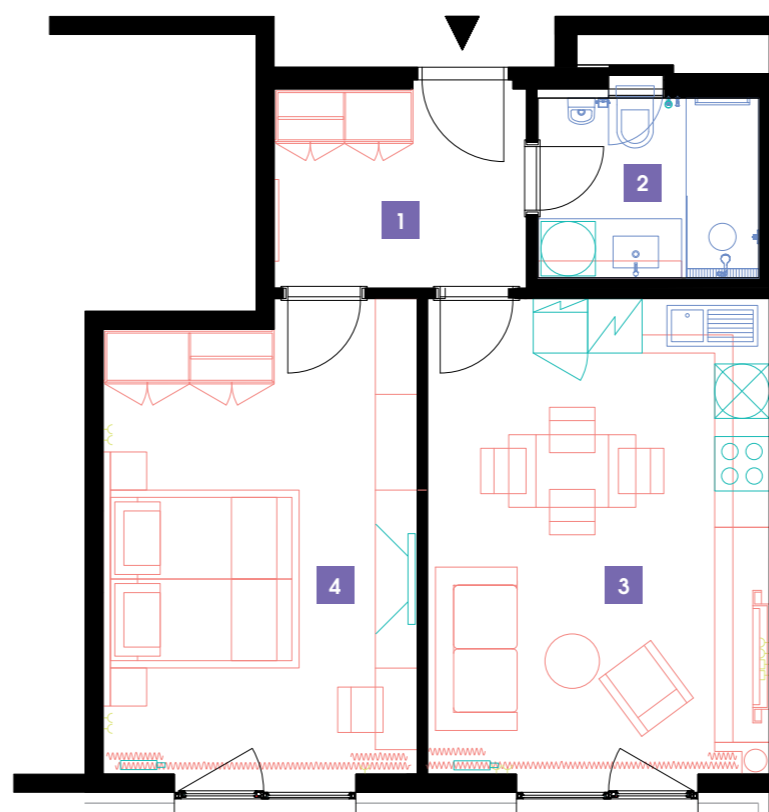

6106.NP | 2+kk | 51 m²**DOPORUČUJEME**

„Opravdu zajímavý byt s elektrickými venkovními žaluziemi a komfortním nepřímým LED osvětlením. V koupelně sprchový kout walk-in. Na postelích zdravotní matrace. Umístění rekuperace vzduchu samozřejmostí.“

1	předsíň	6,43 m ²
2	koupelna + WC	4,77 m ²
3	obývací pokoj + kk	21,12 m ²
4	ložnice	18,49 m ²
CELKEM		50,81 m²

- ✓ Plně vybavený byt
- ✓ Interiér na míru
- ✓ Zařízená kuchyň
- ✓ Veškeré elektrospotřebiče
- ✓ Wi-Fi
- ✓ LED TV – sat. programy
- ✓ Zdravotní matrace
- ✓ Sklep
- ✓ Recepce s hotelovými službami
- ✓ 24/7 ostraha
- ✓ Podzemní hlídání parking
- ✓ Nabíjecí stanice pro elektromobily
- ✓ Rychlé inteligentní výtahy
- ✓ Tříděný shoz odpadu
- ✓ Rekuperace vzduchu
- ✓ Nadstandardní akustická izolace mezi byty
- ✓ Speciální kročejová izolace podlah
- ✓ Nízkoenergetický štítek PENB „A“
- ✓ Vysokorychlostní internet FTTD
- ✓ Obchodní centrum přímo v areálu
- ✓ Velkoprodejna potravin
- ✓ Restaurace
- ✓ Fitness a wellness
- ✓ Školka, dětský koutek, kroužky
- ✓ Moderní zdařilá architektura