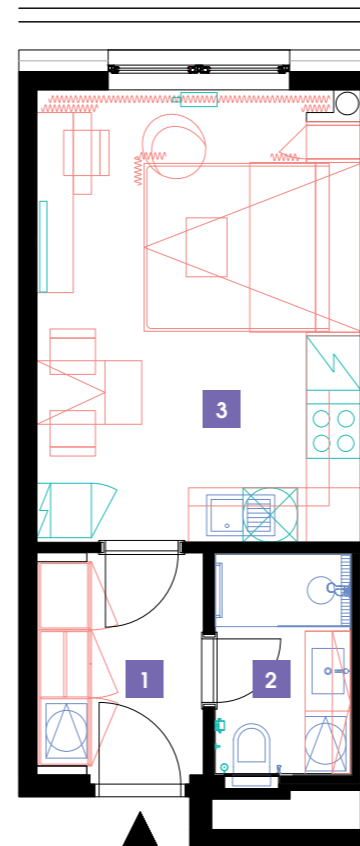

1007

10.NP | 1+kk | 27 m²

Luka Living
rental apartments

DOPORUČUJEME

„Příjemný, útulný byt, kompletně zařízený se všemi elektrospotřebiči. Navíc moderní obývací sofa s integrovanou sklápěcí postelí Vám celý byt opticky výrazně zvětší. Součástí bytu je rovněž komfortní nepřímé LED osvětlení a zdravotní matrace! V koupelně moderní sprchový kout walk-in.“

1	předsíň	4,59 m ²
2	koupelna + WC	3,82 m ²
3	obývací pokoj + kk	18,74 m ²
CELKEM		27,15 m²

- ✓ Plně vybavený byt
- ✓ Interiér na míru
- ✓ Zařízená kuchyň
- ✓ Veškeré elektrospotřebiče
- ✓ Wi-Fi
- ✓ LED TV – sat. programy
- ✓ Zdravotní matrace
- ✓ Sklep
- ✓ Recepce s hotelovými službami
- ✓ 24/7 ostraha
- ✓ Podzemní hlídáný parking
- ✓ Nabíjecí stanice pro elektromobily
- ✓ Rychlé inteligentní výtahy
- ✓ Tříděný shoz odpadu
- ✓ Rekuperace vzduchu
- ✓ Nadstandardní akustická izolace mezi byty
- ✓ Speciální kročejová izolace podlah
- ✓ Nízkoenergetický štítek PENB „A“
- ✓ Vysokorychlostní internet FTTD
- ✓ Obchodní centrum přímo v areálu
- ✓ Velkoobchod potravin
- ✓ Restaurace
- ✓ Fitness a wellness
- ✓ Školka, dětský koutek, kroužky
- ✓ Moderní zdařilá architektura