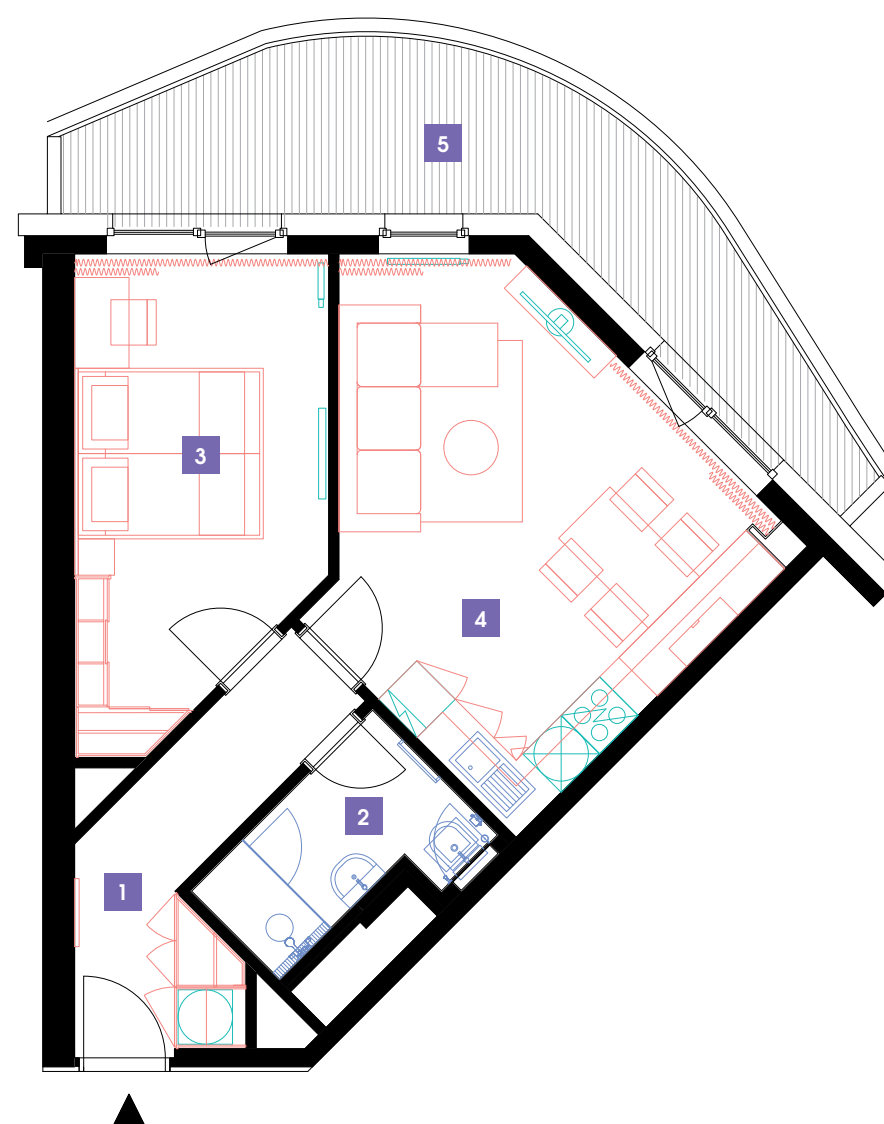

614

6.NP | 2+kk | 49 m²
Luka Living
 rental apartments

DOPORUČJEME

„Moc zajímavý byt s atypickou obloukovou terasou, elektrickými venkovními žaluziemi a komfortním nepřímým LED osvětlením. V koupelně sprchový kout walk-in.“

1	předsíň	7,06 m ²
2	koupelna + WC	4,08 m ²
3	ložnice	15,23 m ²
4	obývací pokoj + kk	22,13 m ²
CELKEM		48,5 m²
5	terasa	15,13 m ²

 0  5m

- ✓ Plně vybavený byt
- ✓ Interiér na míru
- ✓ Zařízená kuchyň
- ✓ Veškeré elektrospotřebiče
- ✓ Wi-Fi
- ✓ LED TV – sat. programy
- ✓ Zdravotní matrace
- ✓ Sklep
- ✓ Recepce s hotelovými službami
- ✓ 24/7 ostraha
- ✓ Podzemní hlídáný parking
- ✓ Nabíjecí stanice pro elektromobily
- ✓ Rychlé inteligentní výtahy
- ✓ Tříděný shoz odpadu
- ✓ Rekuperace vzduchu
- ✓ Nadstandardní akustická izolace mezi byty
- ✓ Speciální kročejová izolace podlah
- ✓ Nízkoenergetický štítek PENB „A“
- ✓ Vysokorychlostní internet FTTD
- ✓ Obchodní centrum přímo v areálu
- ✓ Velkoprodejna potravin
- ✓ Restaurace
- ✓ Fitness a wellness
- ✓ Školka, dětský koutek, kroužky
- ✓ Moderní zdařilá architektura