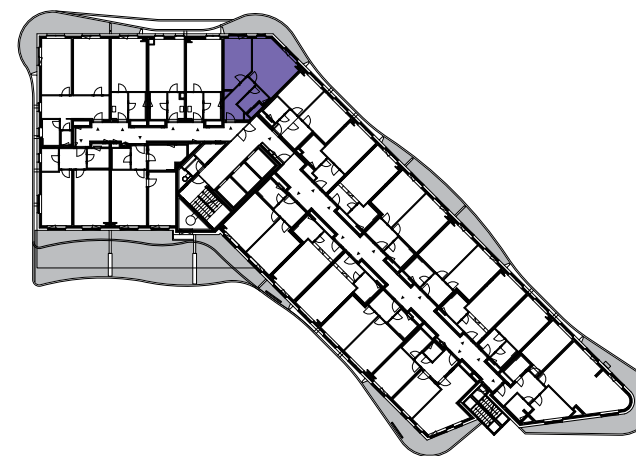

614

6.NP | 2+kk | 49 m²
Luka Living
 rental apartments

DOPORUČJEME

„Moc zajímavý byt s atypickou obloukovou terasou, elektrickými venkovními žaluziemi a komfortním nepřímým LED osvětlením. V koupelně sprchový kout walk-in.“

1	předsíň	7,06 m ²
2	koupelna + WC	4,08 m ²
3	ložnice	15,23 m ²
4	obývací pokoj + kk	22,13 m ²
CELKEM		48,5 m²
5	terasa	15,13 m ²

 0  5m

- ✓ Plně vybavený byt
- ✓ Interiér na míru
- ✓ Zařízená kuchyň
- ✓ Veškeré elektrospotřebiče
- ✓ Wi-Fi
- ✓ LED TV – sat. programy
- ✓ Zdravotní matrace
- ✓ Sklep
- ✓ Recepce s hotelovými službami
- ✓ 24/7 ostraha
- ✓ Podzemní hlídáný parking
- ✓ Nabíjecí stanice pro elektromobily
- ✓ Rychlé inteligentní výtahy
- ✓ Tříděný shoz odpadu
- ✓ Rekuperace vzduchu
- ✓ Nadstandardní akustická izolace mezi byty
- ✓ Speciální kročejová izolace podlah
- ✓ Nízkoenergetický štítek PENB „A“
- ✓ Vysokorychlostní internet FTTD
- ✓ Obchodní centrum přímo v areálu
- ✓ Velkoprodejna potravin
- ✓ Restaurace
- ✓ Fitness a wellness
- ✓ Školka, dětský koutek, kroužky
- ✓ Moderní zdařilá architektura