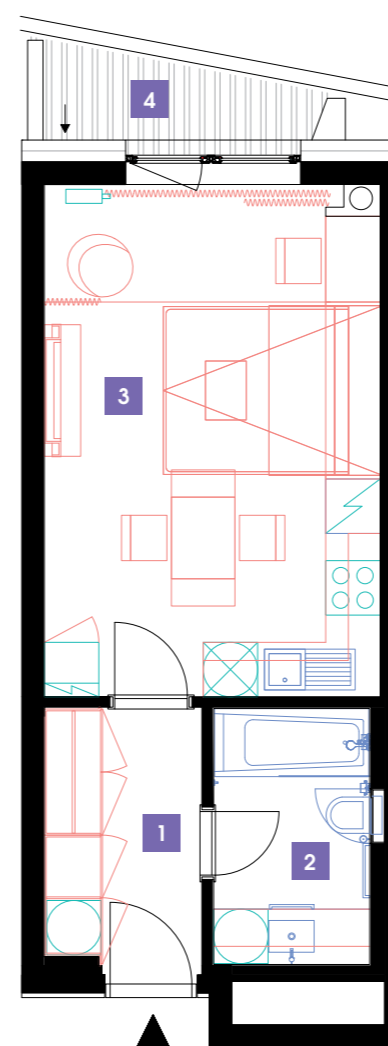

617

6.NP | 1+kk | 32 m²

DOPORUČUJEME

„Příjemný, útulný byt, kompletně zařízený se všemi elektrospotřebiči. Navíc moderní obývací sofa s integrovanou sklápěcí postelí Vám celý byt opticky výrazně zvětší. Součástí bytu je rovněž komfortní nepřímé LED osvětlení a zdravotní matrace!“

1	předsíň	5,4 m ²
2	koupelna + WC	4,99 m ²
3	obývací pokoj + kk	21,73 m ²
CELKEM		32,12 m²
4	terasa	3,16 m ²

- ✓ Plně vybavený byt
- ✓ Interiér na míru
- ✓ Zařízená kuchyň
- ✓ Veškeré elektrospotřebiče
- ✓ Wi-Fi
- ✓ LED TV – sat. programy
- ✓ Zdravotní matrace
- ✓ Sklep
- ✓ Recepce s hotelovými službami
- ✓ 24/7 ostraha
- ✓ Podzemní hlídáný parking
- ✓ Nabíjecí stanice pro elektromobily
- ✓ Rychlé inteligentní výtahy
- ✓ Tříděný shoz odpadu
- ✓ Rekuperace vzduchu
- ✓ Nadstandardní akustická izolace mezi byty
- ✓ Speciální kročejová izolace podlah
- ✓ Nízkoenergetický štítek PENB „A“
- ✓ Vysokorychlostní internet FTTD
- ✓ Obchodní centrum přímo v areálu
- ✓ Velkoobchodní prodejna potravin
- ✓ Restaurace
- ✓ Fitness a wellness
- ✓ Školka, dětský koutek, kroužky
- ✓ Moderní zdařilá architektura