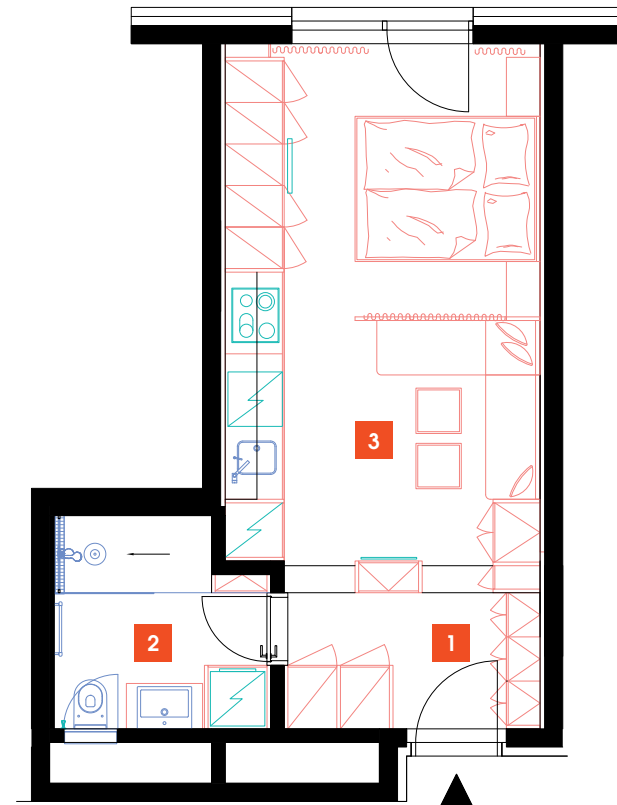

506

5.NP | 1+kk | 32 m²

DOPORUČUJEME

„Zajímavý byt s nadstandardní velikostí úložných prostor. Samostatně stojící postel se zdravotní matrací. V koupelně moderní sprchový kout walk-in. Součástí vybavení též elektrické venkovní žaluzie.“

1	hala	5,42 m ²
2	koupelna + WC	5,58 m ²
3	obývací pokoj + kk + ložnice	20,5 m ²
CELKEM		31,5 m²

- ✓ Plně vybavený byt
- ✓ Interiér na míru
- ✓ Zařízená kuchyň
- ✓ Veškeré elektrospotřebiče
- ✓ Wi-Fi
- ✓ LED TV – sat. programy
- ✓ Zdravotní matrace
- ✓ Sklep
- ✓ Recepce s hotelovými službami
- ✓ 24/7 ostraha
- ✓ Podzemní hlídaný parking
- ✓ Nabíjecí stanice pro elektromobily
- ✓ Rychlé inteligentní výtahy
- ✓ Tříděný shoz odpadu
- ✓ Rekuperace vzduchu
- ✓ Nadstandardní akustická izolace mezi byty
- ✓ Speciální kročejová izolace podlah
- ✓ Nízkoenergetický štítek PENB „A“
- ✓ Vysokorychlostní internet FTTD
- ✓ Obchodní centrum přímo v areálu
- ✓ Velkoprodejna potravin
- ✓ Restaurace
- ✓ Fitness a wellness
- ✓ Školka, dětský koutek, kroužky
- ✓ Moderní zdařilá architektura