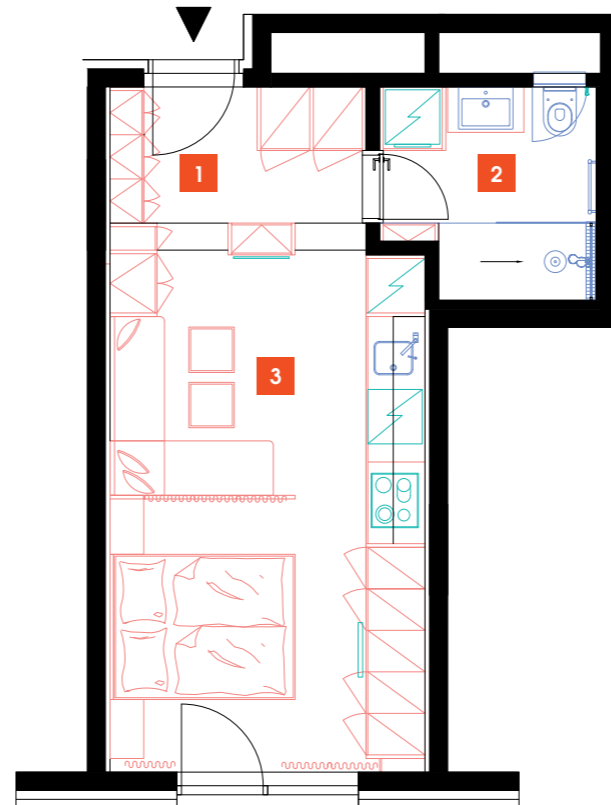

511

5.NP | 1+kk | 32 m²

Luka Living
rental apartments

DOPORUČUJEME

„Zajímavý byt s nadstandardní velikostí úložných prostor. Samostatně stojící postel se zdravotní matrací. V koupelně moderní sprchový kout walk-in. Součástí vybavení též elektrické venkovní žaluzie.“

1	hala	5,42 m ²
2	koupelna + WC	5,58 m ²
3	obývací pokoj + kk + ložnice	20,5 m ²
CELKEM		31,5 m²

- ✓ Plně vybavený byt
- ✓ Interiér na míru
- ✓ Zařízená kuchyň
- ✓ Veškeré elektrospotřebiče
- ✓ Wi-Fi
- ✓ LED TV – sat. programy
- ✓ Zdravotní matrace
- ✓ Sklep
- ✓ Recepce s hotelovými službami
- ✓ 24/7 ostraha
- ✓ Podzemní hlídáný parking
- ✓ Nabíjecí stanice pro elektromobily
- ✓ Rychlé inteligentní výtahy
- ✓ Tříděný shoz odpadu
- ✓ Rekuperace vzduchu
- ✓ Nadstandardní akustická izolace mezi byty
- ✓ Speciální kročejová izolace podlah
- ✓ Nízkoenergetický štítek PENB „A“
- ✓ Vysokorychlostní internet FTTD
- ✓ Obchodní centrum přímo v areálu
- ✓ Velkoobchodní prodejna potravin
- ✓ Restaurace
- ✓ Fitness a wellness
- ✓ Školka, dětský koutek, kroužky
- ✓ Moderní zdařilá architektura