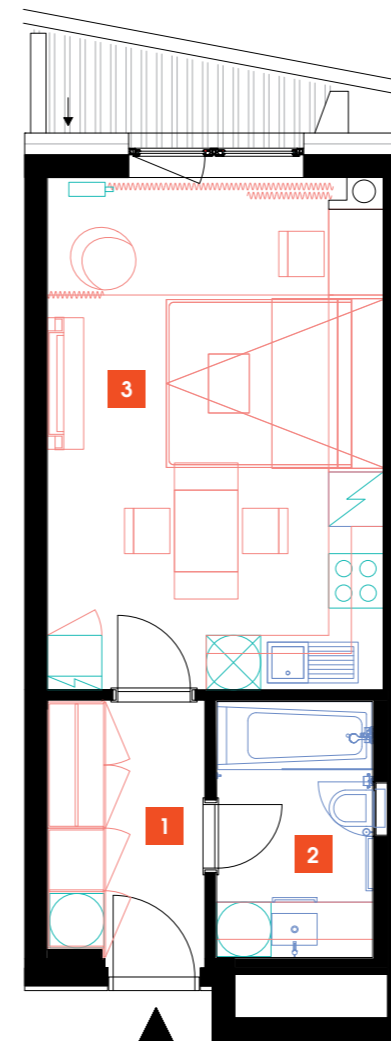

514

5.NP | 1+kk | 32 m²

DOPORUČUJEME

„Příjemný, útulný byt, kompletně zařízený se všemi elektrospotřebiči. Navíc moderní obývací sofa s integrovanou sklápěcí postelí Vám celý byt opticky výrazně zvětší. Součástí bytu je rovněž komfortní nepřímé LED osvětlení a zdravotní matrace!“

1	předsíň	5,4 m ²
2	koupelna + WC	4,99 m ²
3	obývací pokoj + kk	21,73 m ²
CELKEM		32,12 m²

- ✓ Plně vybavený byt
- ✓ Interiér na míru
- ✓ Zařízená kuchyň
- ✓ Veškeré elektrospotřebiče
- ✓ Wi-Fi
- ✓ LED TV – sat. programy
- ✓ Zdravotní matrace
- ✓ Sklep
- ✓ Recepce s hotelovými službami
- ✓ 24/7 ostraha
- ✓ Podzemní hlídáný parking
- ✓ Nabíjecí stanice pro elektromobily
- ✓ Rychlé inteligentní výtahy
- ✓ Tříděný shoz odpadu
- ✓ Rekuperace vzduchu
- ✓ Nadstandardní akustická izolace mezi byty
- ✓ Speciální kročejová izolace podlah
- ✓ Nízkoenergetický štítek PENB „A“
- ✓ Vysokorychlostní internet FTTD
- ✓ Obchodní centrum přímo v areálu
- ✓ Velkoprodejna potravin
- ✓ Restaurace
- ✓ Fitness a wellness
- ✓ Školka, dětský koutek, kroužky
- ✓ Moderní zdařilá architektura