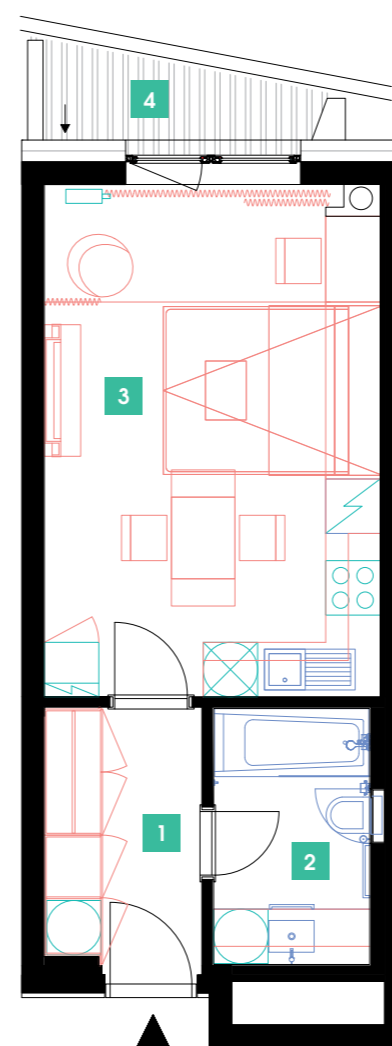

417

4.NP | 1+kk | 32 m²

DOPORUČUJEME

„Příjemný, útulný byt, kompletně zařízený se všemi elektrospotřebiči. Navíc moderní obývací sofa s integrovanou sklápěcí postelí Vám celý byt opticky výrazně zvětší. Součástí bytu je rovněž komfortní nepřímé LED osvětlení a zdravotní matrace!“

1	předsíň	5,4 m ²
2	koupelna + WC	4,99 m ²
3	obývací pokoj + kk	21,73 m ²
CELKEM		32,12 m²
4	terasa	3,16 m ²

- ✓ Plně vybavený byt
- ✓ Interiér na míru
- ✓ Zařízená kuchyně
- ✓ Veškeré elektrospotřebiče
- ✓ Wi-Fi
- ✓ LED TV – sat. programy
- ✓ Zdravotní matrace
- ✓ Sklep
- ✓ Recepce s hotelovými službami
- ✓ 24/7 ostraha
- ✓ Podzemní hlídáný parking
- ✓ Nabíjecí stanice pro elektromobily
- ✓ Rychlé inteligentní výtahy
- ✓ Tříděný shoz odpadu
- ✓ Rekuperace vzduchu
- ✓ Nadstandardní akustická izolace mezi byty
- ✓ Speciální kročejová izolace podlah
- ✓ Nízkoenergetický štítek PENB „A“
- ✓ Vysokorychlostní internet FTTD
- ✓ Obchodní centrum přímo v areálu
- ✓ Velkoobchodní prodejna potravin
- ✓ Restaurace
- ✓ Fitness a wellness
- ✓ Školka, dětský koutek, kroužky
- ✓ Moderní zdařilá architektura