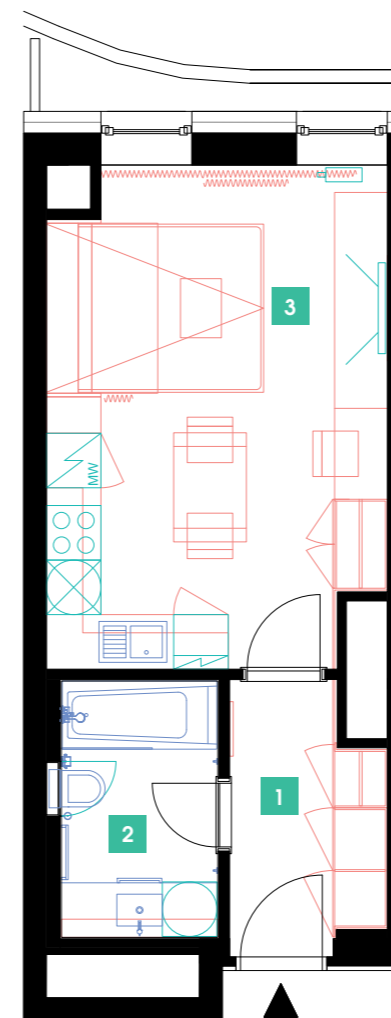

**416**4.NP | 1+kk | 30 m<sup>2</sup>**DOPORUČUJEME**

„Příjemný, útulný byt, kompletně zařízený se všemi elektrospotřebiči. Navíc moderní obývací sofa s integrovanou sklápěcí postelí Vám celý byt opticky výrazně zvětší. Součástí bytu je rovněž komfortní nepřímé LED osvětlení a zdravotní matrace!“

1	předsíň	4,77 m <sup>2</sup>
2	koupelna + WC	4,99 m <sup>2</sup>
3	obývací pokoj + kk	20,5 m <sup>2</sup>
<b>CELKEM</b>		<b>30,26 m<sup>2</sup></b>

- ✓ Plně vybavený byt
- ✓ Interiér na míru
- ✓ Zařízená kuchyň
- ✓ Veškeré elektrospotřebiče
- ✓ Wi-Fi
- ✓ LED TV – sat. programy
- ✓ Zdravotní matrace
- ✓ Sklep
- ✓ Recepce s hotelovými službami
- ✓ 24/7 ostraha
- ✓ Podzemní hlídáný parking
- ✓ Nabíjecí stanice pro elektromobily
- ✓ Rychlé inteligentní výtahy
- ✓ Tříděný shoz odpadu
- ✓ Rekuperace vzduchu
- ✓ Nadstandardní akustická izolace mezi byty
- ✓ Speciální kročejová izolace podlah
- ✓ Nízkoenergetický štítek PENB „A“
- ✓ Vysokorychlostní internet FTTD
- ✓ Obchodní centrum přímo v areálu
- ✓ Velkoprodejna potravin
- ✓ Restaurace
- ✓ Fitness a wellness
- ✓ Školka, dětský koutek, kroužky
- ✓ Moderní zdařilá architektura