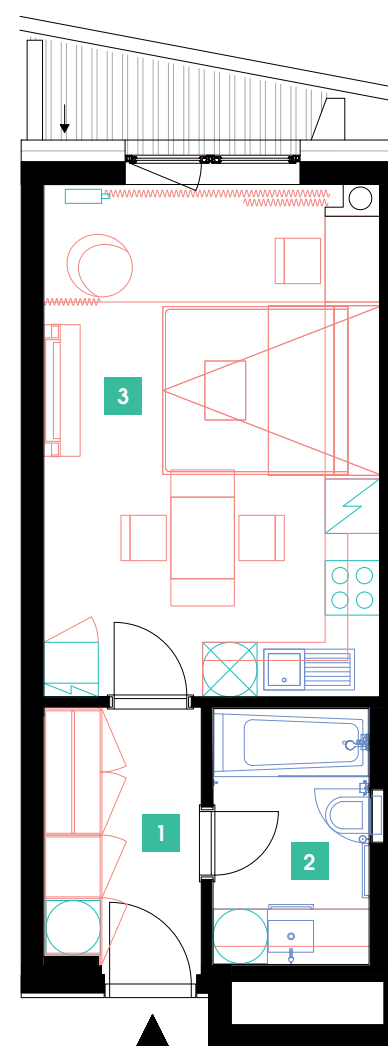

415

4.NP | 1+kk | 32 m²

DOPORUČUJEME

„Příjemný, útulný byt, kompletně zařízený se všemi elektrospotřebiči. Navíc moderní obývací sofa s integrovanou sklápěcí postelí Vám celý byt opticky výrazně zvětší. Součástí bytu je rovněž komfortní nepřímé LED osvětlení a zdravotní matrace!“

1	předsíň	5,4 m ²
2	koupelna + WC	4,99 m ²
3	obývací pokoj + kk	21,73 m ²
CELKEM		32,12 m²

- ✓ Plně vybavený byt
- ✓ Interiér na míru
- ✓ Zařízená kuchyň
- ✓ Veškeré elektrospotřebiče
- ✓ Wi-Fi
- ✓ LED TV – sat. programy
- ✓ Zdravotní matrace
- ✓ Sklep
- ✓ Recepce s hotelovými službami
- ✓ 24/7 ostraha
- ✓ Podzemní hlídáný parking
- ✓ Nabíjecí stanice pro elektromobily
- ✓ Rychlé inteligentní výtahy
- ✓ Tříděný shoz odpadu
- ✓ Rekuperace vzduchu
- ✓ Nadstandardní akustická izolace mezi byty
- ✓ Speciální kročejová izolace podlah
- ✓ Nízkoenergetický štítek PENB „A“
- ✓ Vysokorychlostní internet FTTD
- ✓ Obchodní centrum přímo v areálu
- ✓ Velkoprodejna potravin
- ✓ Restaurace
- ✓ Fitness a wellness
- ✓ Školka, dětský koutek, kroužky
- ✓ Moderní zdařilá architektura