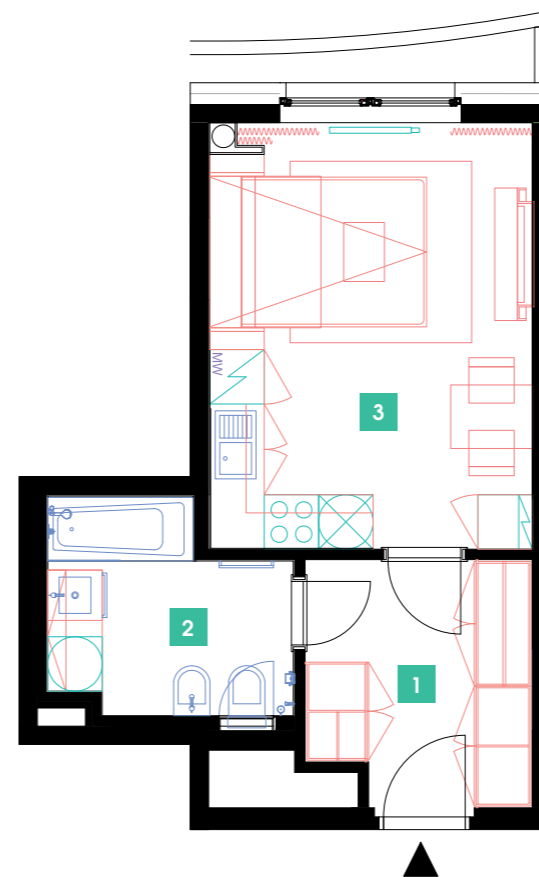

402

4.NP | 1+kk | 30 m²

DOPORUČUJEME

„Příjemný, útulný byt, kompletně zařízený se všemi elektrospotřebiči. Navíc moderní obývací sofa s integrovanou sklápěcí postelí Vám celý byt opticky výrazně zvětší. Součástí bytu je rovněž komfortní nepřímé LED osvětlení a zdravotní matrace! V koupelně navíc bidet jako standard.“

1	předsíň	6,55 m ²
2	koupelna + WC	5,42 m ²
3	obývací pokoj	17,74 m ²
CELKEM		29,71 m²

- ✓ Plně vybavený byt
- ✓ Interiér na míru
- ✓ Zařízená kuchyň
- ✓ Veškeré elektrospotřebiče
- ✓ Wi-Fi
- ✓ LED TV – sat. programy
- ✓ Zdravotní matrace
- ✓ Sklep
- ✓ Recepce s hotelovými službami
- ✓ 24/7 ostraha
- ✓ Podzemní hlídání parking
- ✓ Nabíjecí stanice pro elektromobily
- ✓ Rychlé inteligentní výtahy
- ✓ Tříděný shoz odpadu
- ✓ Rekuperace vzduchu
- ✓ Nadstandardní akustická izolace mezi byty
- ✓ Speciální kročejová izolace podlah
- ✓ Nízkoenergetický štítek PENB „A“
- ✓ Vysokorychlostní internet FTTH
- ✓ Obchodní centrum přímo v areálu
- ✓ Velkoprodejna potravin
- ✓ Restaurace
- ✓ Fitness a wellness
- ✓ Školka, dětský koutek, kroužky
- ✓ Moderní zdařilá architektura