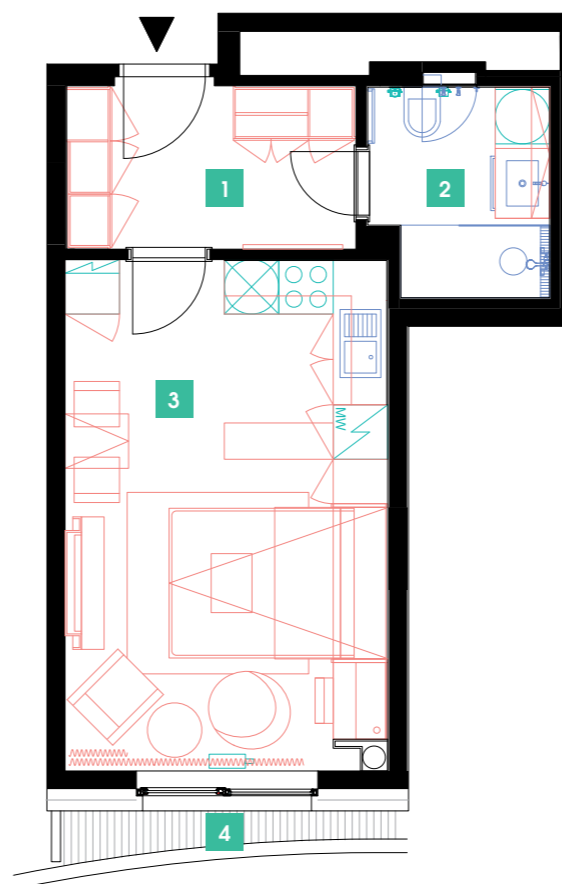

411

4.NP | 1+kk | 31 m<sup>2</sup>

## DOPORUČUJEME

„Příjemný, útulný byt, kompletně zařízený se všemi elektrospotřebiči. Navíc moderní obývací sofa s integrovanou sklápěcí postelí Vám celý byt opticky výrazně zvětší. Součástí bytu je rovněž komfortní nepřímé LED osvětlení a zdravotní matrace! Navíc také stylový bar.“

1	předsíň	6,77 m <sup>2</sup>
2	koupelna + WC	4,34 m <sup>2</sup>
3	obývací pokoj + kk	19,95 m <sup>2</sup>
<b>CELKEM</b>		<b>31,06 m<sup>2</sup></b>
4	terasa	10,43 m <sup>2</sup>

- ✓ Plně vybavený byt
- ✓ Interiér na míru
- ✓ Zařízená kuchyň
- ✓ Veškeré elektrospotřebiče
- ✓ Wi-Fi
- ✓ LED TV – sat. programy
- ✓ Zdravotní matrace
- ✓ Sklep
- ✓ Recepce s hotelovými službami
- ✓ 24/7 ostraha
- ✓ Podzemní hlídaný parking
- ✓ Nabíjecí stanice pro elektromobily
- ✓ Rychlé inteligentní výtahy
- ✓ Tříděný shoz odpadu
- ✓ Rekuperace vzduchu
- ✓ Nadstandardní akustická izolace mezi byty
- ✓ Speciální kročejová izolace podlah
- ✓ Nízkoenergetický štítek PENB „A“
- ✓ Vysokorychlostní internet FTTD
- ✓ Obchodní centrum přímo v areálu
- ✓ Velkoprodejna potravin
- ✓ Restaurace
- ✓ Fitness a wellness
- ✓ Školka, dětský koutek, kroužky
- ✓ Moderní zdařilá architektura