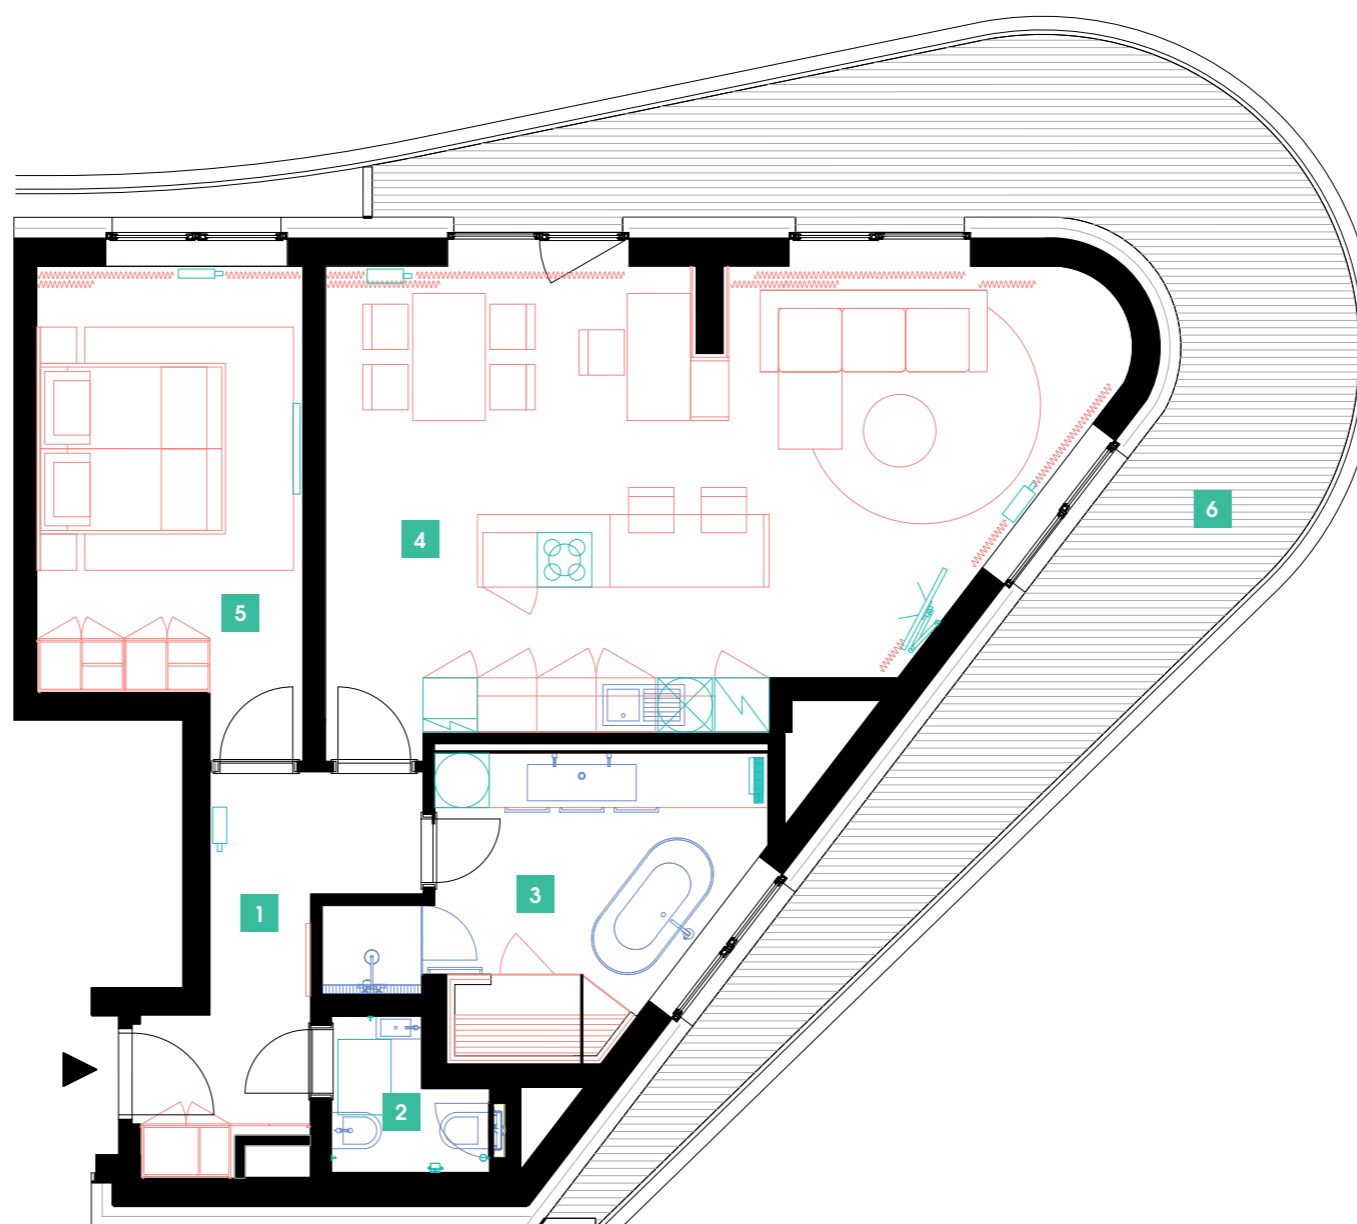

408

4.NP | 2+kk | 81 m²

DOPORUČUJEME

„Krásný byt se saunou, samostatně stojící vanou a bidetem. Rozlehlý obývací pokoj s obloukovou stěnou, stylovým barem na míru a venkovními žaluziemi. Navíc unikátní terasa v obloukové křivce.“

1	předsíň	8,52 m ²
2	WC	2,59 m ²
3	koupelna + sauna	12,15 m ²
4	obývací pokoj + kk	41,77 m ²
5	ložnice	15,95 m ²
CELKEM		80,98 m²
6	terasa	35,09 m ²

- ✓ Plně vybavený byt
- ✓ Interiér na míru
- ✓ Zařízená kuchyň
- ✓ Veškeré elektrospotřebiče
- ✓ Wi-Fi
- ✓ LED TV – sat. programy
- ✓ Zdravotní matrace
- ✓ Sklep
- ✓ Recepce s hotelovými službami
- ✓ 24/7 ostraha
- ✓ Podzemní hlídání parking
- ✓ Nabíjecí stanice pro elektromobily
- ✓ Rychlé inteligentní vytáhy
- ✓ Tříděný shoz odpadu
- ✓ Rekuperace vzduchu
- ✓ Nadstandardní akustická izolace mezi byty
- ✓ Speciální kročejová izolace podlah
- ✓ Nízkoenergetický štítek PENB „A“
- ✓ Vysokorychlostní internet FTTD
- ✓ Obchodní centrum přímo v areálu
- ✓ Velkoprodejna potravin
- ✓ Restaurace
- ✓ Fitness a wellness
- ✓ Školka, dětský koutek, kroužky
- ✓ Moderní zdařilá architektura