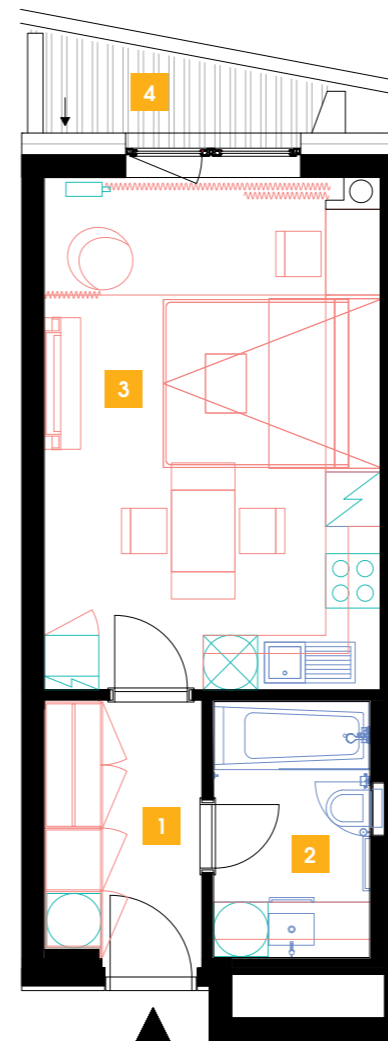

322

3.NP | 1+kk | 32 m²

DOPORUČUJEME

„Příjemný, útulný byt, kompletně zařízený se všemi elektrospotřebiči. Navíc moderní obývací sofa s integrovanou sklápěcí postelí Vám celý byt opticky výrazně zvětší. Součástí bytu je rovněž komfortní nepřímé LED osvětlení a zdravotní matrace!“

1	předsíň	5,4 m ²
2	koupelna + WC	4,99 m ²
3	obývací pokoj + kk	21,73 m ²
CELKEM		32,12 m²
4	terasa	6,26 m ²

- ✓ Plně vybavený byt
- ✓ Interiér na míru
- ✓ Zařízená kuchyň
- ✓ Veškeré elektrospotřebiče
- ✓ Wi-Fi
- ✓ LED TV – sat. programy
- ✓ Zdravotní matrace
- ✓ Sklep
- ✓ Recepce s hotelovými službami
- ✓ 24/7 ostraha
- ✓ Podzemní hlídáný parking
- ✓ Nabíjecí stanice pro elektromobily
- ✓ Rychlé inteligentní výtahy
- ✓ Tříděný shoz odpadu
- ✓ Rekuperace vzduchu
- ✓ Nadstandardní akustická izolace mezi byty
- ✓ Speciální kročejová izolace podlah
- ✓ Nízkoenergetický štítek PENB „A“
- ✓ Vysokorychlostní internet FTTD
- ✓ Obchodní centrum přímo v areálu
- ✓ Velkoprodejna potravin
- ✓ Restaurace
- ✓ Fitness a wellness
- ✓ Školka, dětský koutek, kroužky
- ✓ Moderní zdařilá architektura