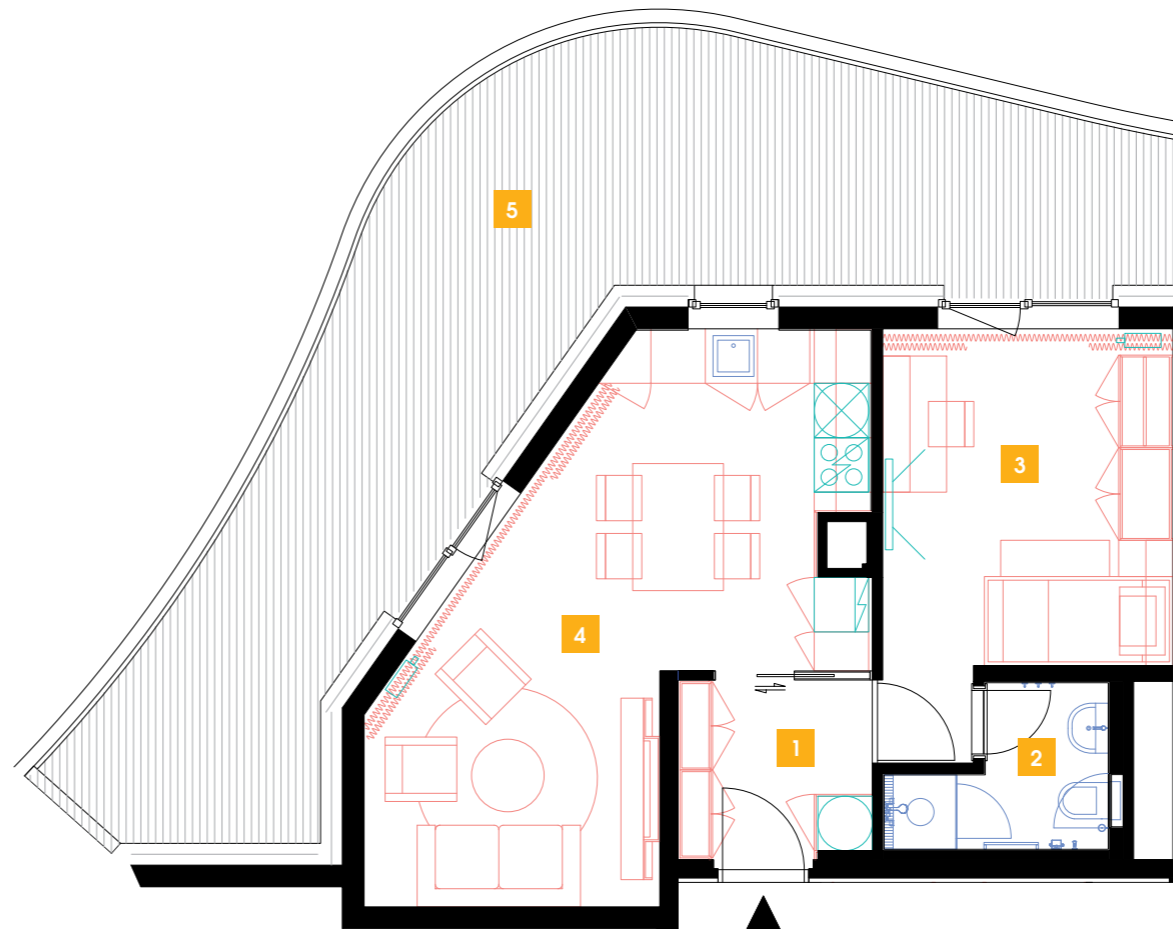

1506

15.NP | 2+kk | 47 m<sup>2</sup>

Luka Living  
rental apartments

### DOPORUČUJEME

„Byt v nejvyšším podlaží nabízí fantastické výhledy na panorama Prahy z nádherné terasy! K vybavení bytu patří i speciální inteligentní smart systém. Vstupuje se do něj přes soukromou halu.“

1	předsíň	4,38 m <sup>2</sup>
2	koupelna + WC	3,53 m <sup>2</sup>
3	ložnice	13,48 m <sup>2</sup>
4	obývací pokoj + kk	25,3 m <sup>2</sup>
<b>CELKEM</b>		<b>46,69 m<sup>2</sup></b>
5	balkon	37,32 m <sup>2</sup>