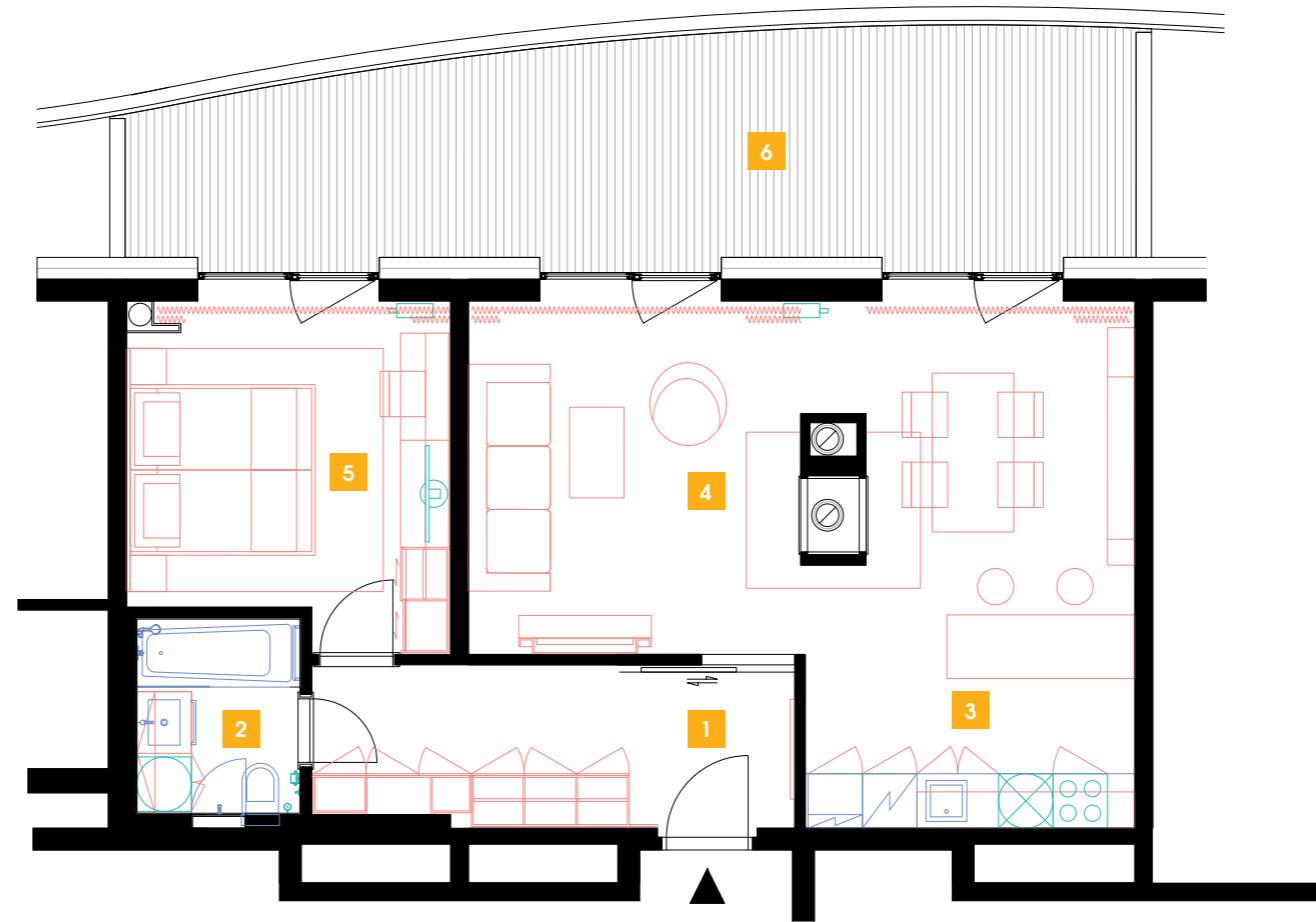

1502

15.NP | 2+kk | 65 m<sup>2</sup>

Luka Living  
rental apartments

### DOPORUČUJEME

„V tomto podlaží už jste zkrátka sami!  
Neuvěřitelné výhledy na celou Prahu! A ten klid...  
Oboustranný krb, stylový bar na míru a moc  
příjemné LED osvětlení... to vše je součástí tohoto  
krásného bytu.“

1	předsíň	9,55 m <sup>2</sup>
2	koupelna + WC	4,16 m <sup>2</sup>
3	kuchyň	22,03 m <sup>2</sup>
4	obývací pokoj	15,44 m <sup>2</sup>
5	ložnice	14 m <sup>2</sup>
<b>CELKEM</b>		<b>65,18 m<sup>2</sup></b>
6	terasa	26,33 m <sup>2</sup>