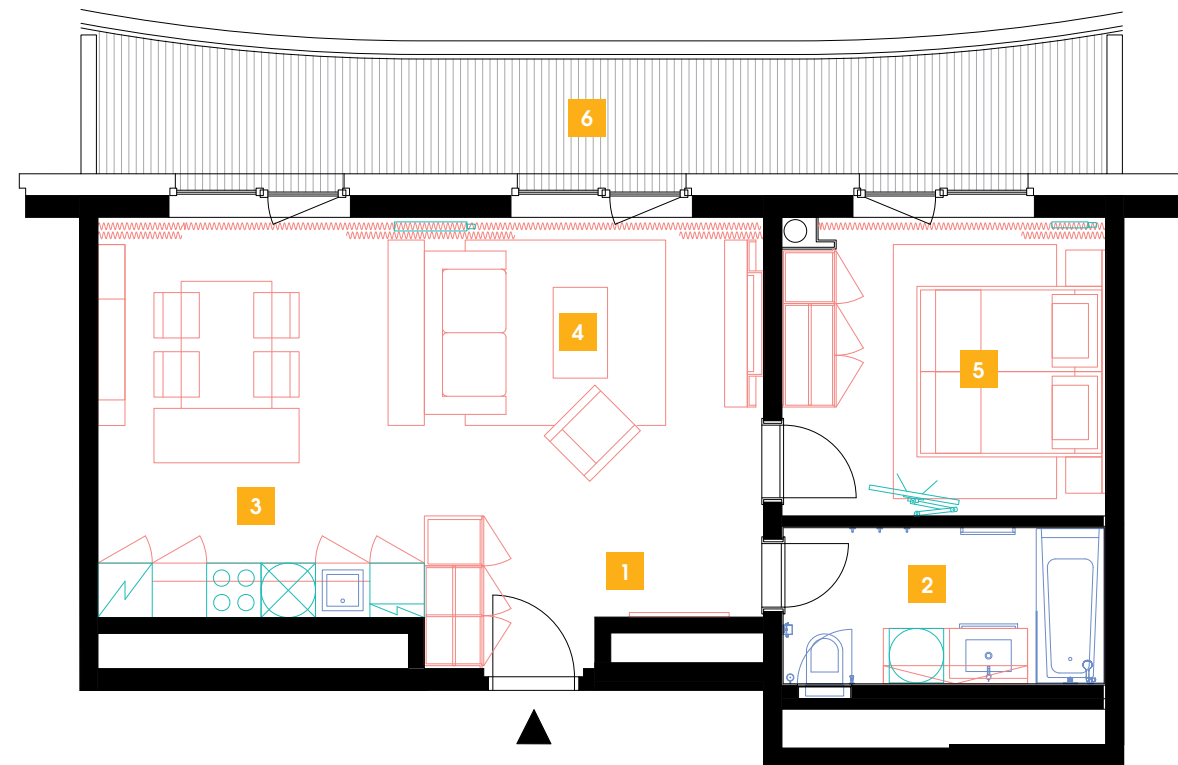

1501

15.NP | 2+kk | 54 m²

DOPORUČUJEME

„V tomto podlaží jste už zkrátka sami. Fantastický výhled na celé město a naprostý klid! Stylový bar a komfortní nepřímé LED osvětlení jen dotvoří jedinečnou atmosféru.“

1	předsíň	5,28 m ²
2	koupelna + WC	6,25 m ²
3	kuchyň	17,86 m ²
4	obývací pokoj	11,54 m ²
5	ložnice	13,09 m ²
CELKEM		54,02 m²
6	terasa	15,66 m ²

- ✓ Plně vybavený byt
- ✓ Interiér na míru
- ✓ Zařízená kuchyň
- ✓ Veškeré elektrospotřebiče
- ✓ Wi-Fi
- ✓ LED TV – sat. programy
- ✓ Zdravotní matrace
- ✓ Sklep
- ✓ Recepce s hotelovými službami
- ✓ 24/7 ostraha
- ✓ Podzemní hlídанý parking
- ✓ Nabíjecí stanice pro elektromobily
- ✓ Rychlé inteligentní výtahy
- ✓ Tříděný shoz odpadu
- ✓ Rekuperace vzduchu
- ✓ Nadstandardní akustická izolace mezi byty
- ✓ Speciální kročejová izolace podlah
- ✓ Nízkoenergetický štítek PENB „A“
- ✓ Vysokorychlostní internet FTTD
- ✓ Obchodní centrum přímo v areálu
- ✓ Velkoprodejna potravin
- ✓ Restaurace
- ✓ Fitness a wellness
- ✓ Školka, dětský koutek, kroužky
- ✓ Moderní zdařilá architektura