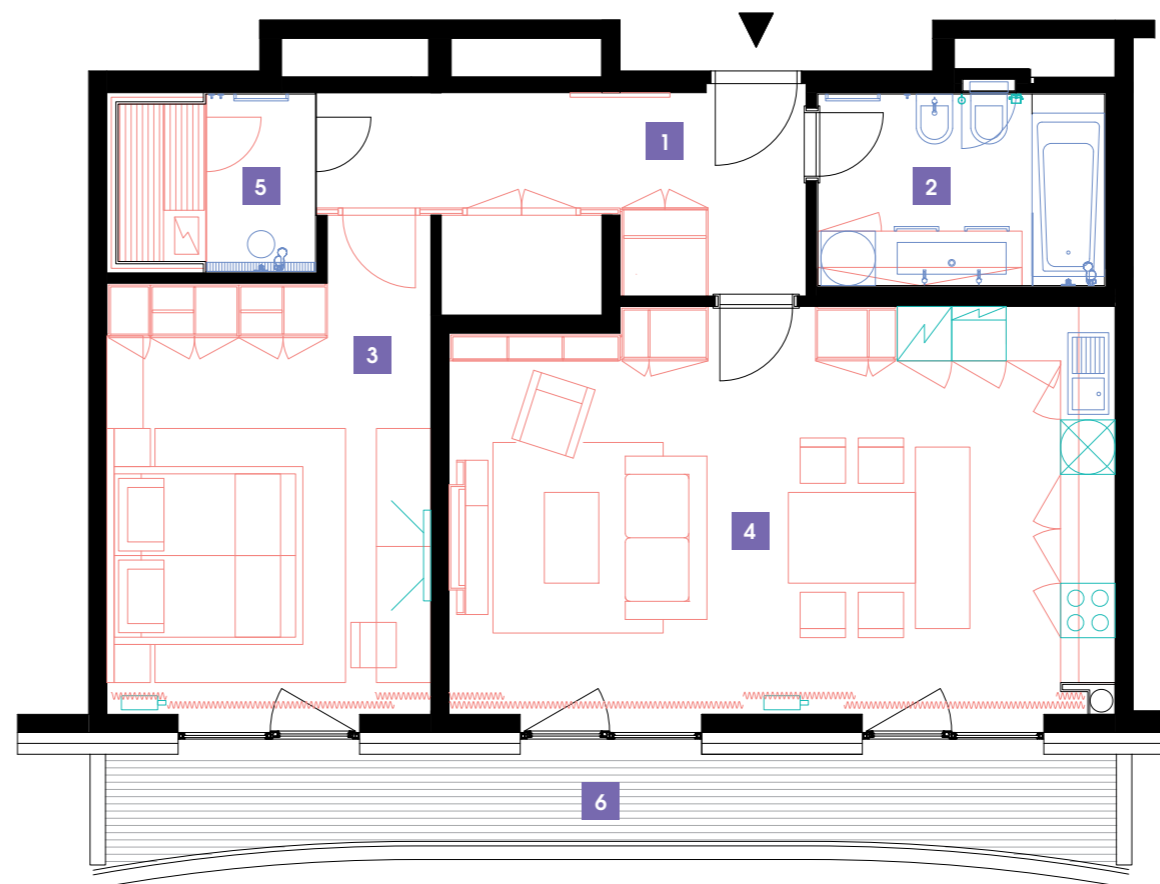

1408

14.NP | 2+kk | 70 m²

DOPORUČUJEME

„Nadstandardní byt se saunou! Přečrání výhledy z pěkné terasy. V obývací části stylový bar na míru a moc příjemné nepřímé LED osvětlení. V koupelně jako standard bidet. V předsíni komora.“

orientační výměry

1	předsíň + chodba	11,11 m ²
2	koupelna + WC	6,37 m ²
3	ložnice	18,21 m ²
4	obývací pokoj + kk	30,1 m ²
5	sauna + sprcha	4,43 m ²
CELKEM		70,22 m²
6	terasa	12,22 m ²

- ✓ Plně vybavený byt
- ✓ Interiér na míru
- ✓ Zařízená kuchyň
- ✓ Veškeré elektrospotřebiče
- ✓ Wi-Fi
- ✓ LED TV – sat. programy
- ✓ Zdravotní matrace
- ✓ Sklep
- ✓ Recepce s hotelovými službami
- ✓ 24/7 ostraha
- ✓ Podzemní hlídání parking
- ✓ Nabíjecí stanice pro elektromobily
- ✓ Rychlé inteligentní výtahy
- ✓ Tříděný shoz odpadu
- ✓ Rekuperace vzduchu
- ✓ Nadstandardní akustická izolace mezi byty
- ✓ Speciální kročejová izolace podlah
- ✓ Nízkoenergetický štítek PENB „A“
- ✓ Vysokorychlostní internet FTTD
- ✓ Obchodní centrum přímo v areálu
- ✓ Velkoprodejna potravin
- ✓ Restaurace
- ✓ Fitness a wellness
- ✓ Školka, dětský koutek, kroužky
- ✓ Moderní zdařilá architektura