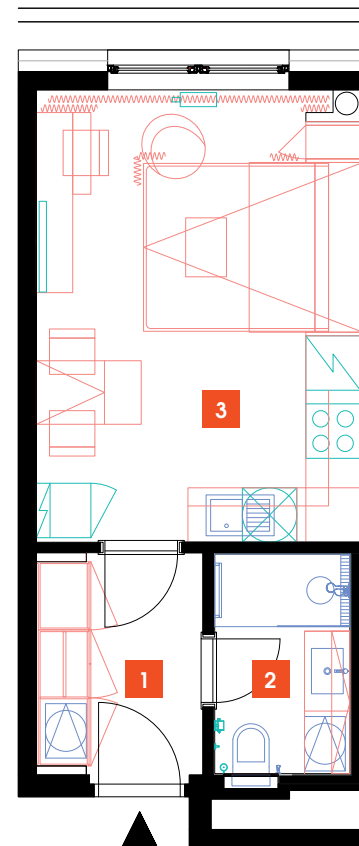

907

9.NP | 1+kk | 27 m²

DOPORUČUJEME

„Příjemný, útulný byt, kompletně zařízený se všemi elektrospotřebiči. Navíc moderní obývací sofa s integrovanou sklápěcí postelí Vám celý byt opticky výrazně zvětší. Součástí bytu je rovněž komfortní nepřímé LED osvětlení a zdravotní matrace! V koupelně moderní sprchový kout walk-in.“

1	předsíň	4,59 m ²
2	koupelna + WC	3,82 m ²
3	obývací pokoj + kk	18,74 m ²
CELKEM		27,15 m²

- ✓ Plně vybavený byt
- ✓ Interiér na míru
- ✓ Zařízená kuchyň
- ✓ Veškeré elektrospotřebiče
- ✓ Wi-Fi
- ✓ LED TV – sat. programy
- ✓ Zdravotní matrace
- ✓ Sklep
- ✓ Recepce s hotelovými službami
- ✓ 24/7 ostraha
- ✓ Podzemní hlídáný parking
- ✓ Nabíjecí stanice pro elektromobily
- ✓ Rychlé inteligentní výtahy
- ✓ Tříděný shoz odpadu
- ✓ Rekuperace vzduchu
- ✓ Nadstandardní akustická izolace mezi byty
- ✓ Speciální kročejová izolace podlah
- ✓ Nízkoenergetický štítek PENB „A“
- ✓ Vysokorychlostní internet FTTD
- ✓ Obchodní centrum přímo v areálu
- ✓ Velkoobchod potravin
- ✓ Restaurace
- ✓ Fitness a wellness
- ✓ Školka, dětský koutek, kroužky
- ✓ Moderní zdařilá architektura