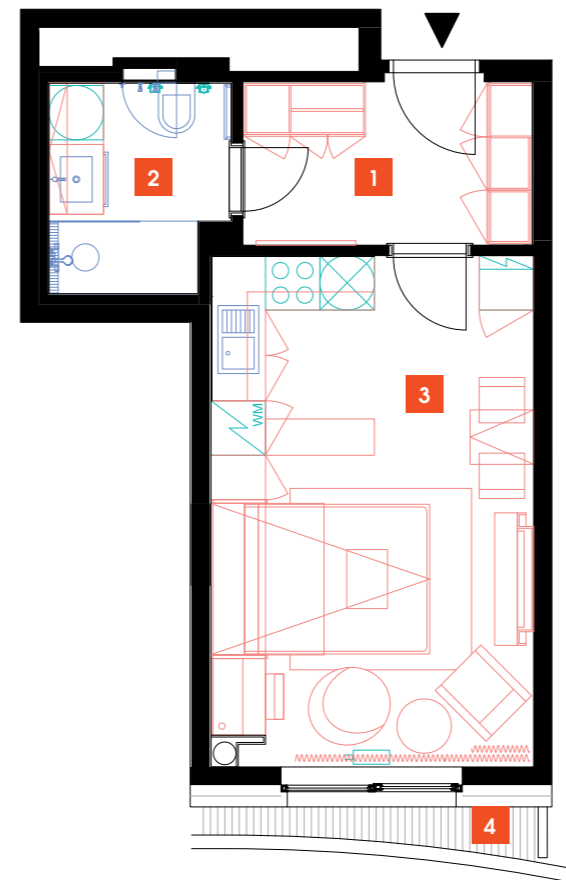

1311

13.NP | 1+kk | 31 m²

Luka Living
rental apartments

DOPORUČUJEME

„Příjemný, útulný byt, kompletně zařízený se všemi elektrospotřebiči. Navíc moderní obývací sofa s integrovanou sklápěcí postelí Vám celý byt opticky výrazně zvětší. Součástí bytu je rovněž komfortní nepřímé LED osvětlení a zdravotní matrace! V koupelně moderní sprchový kout walk-in. Navíc také stylový bar.“

1	předsíň	6,77 m ²
2	koupelna + WC	4,34 m ²
3	obývací pokoj + kk	19,95 m ²
CELKEM		31,06 m²
4	terasa	3,58 m ²

- ✓ Plně vybavený byt
- ✓ Interiér na míru
- ✓ Zařízená kuchyň
- ✓ Veškeré elektrospotřebiče
- ✓ Wi-Fi
- ✓ LED TV – sat. programy
- ✓ Zdravotní matrace
- ✓ Sklep
- ✓ Recepce s hotelovými službami
- ✓ 24/7 ostraha
- ✓ Podzemní hlídáný parking
- ✓ Nabíjecí stanice pro elektromobily
- ✓ Rychlé inteligentní výtahy
- ✓ Tříděný shoz odpadu
- ✓ Rekuperace vzduchu
- ✓ Nadstandardní akustická izolace mezi byty
- ✓ Speciální kročejová izolace podlah
- ✓ Nízkoenergetický štítek PENB „A“
- ✓ Vysokorychlostní internet FTTD
- ✓ Obchodní centrum přímo v areálu
- ✓ Velkoprodejna potravin
- ✓ Restaurace
- ✓ Fitness a wellness
- ✓ Školka, dětský koutek, kroužky
- ✓ Moderní zdařilá architektura