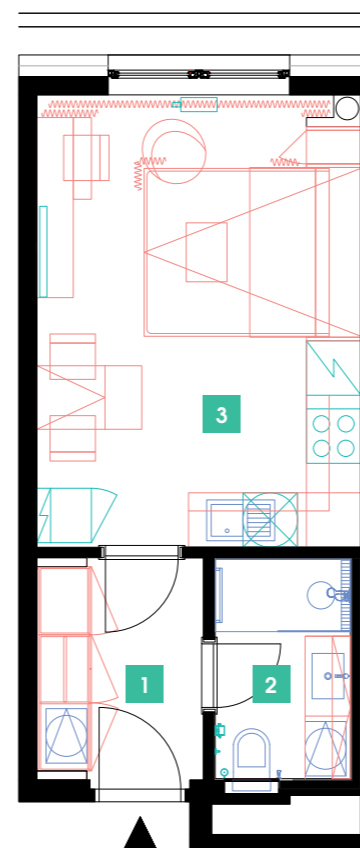

**807**8.NP | 1+kk | 27 m<sup>2</sup>**DOPORUČUJEME**

„Příjemný, útulný byt, kompletně zařízený se všemi elektrospotřebiči. Navíc moderní obývací sofa s integrovanou sklápěcí postelí Vám celý byt opticky výrazně zvětší. Součástí bytu je rovněž komfortní nepřímé LED osvětlení a zdravotní matrace!“

1	předsíň	4,59 m <sup>2</sup>
2	koupelna + WC	3,82 m <sup>2</sup>
3	obývací pokoj + kk	18,74 m <sup>2</sup>
<b>CELKEM</b>		<b>27,15 m<sup>2</sup></b>

- ✓ Plně vybavený byt
- ✓ Interiér na míru
- ✓ Zařízená kuchyň
- ✓ Veškeré elektrospotřebiče
- ✓ Wi-Fi
- ✓ LED TV – sat. programy
- ✓ Zdravotní matrace
- ✓ Sklep
- ✓ Recepce s hotelovými službami
- ✓ 24/7 ostraha
- ✓ Podzemní hlídáný parking
- ✓ Nabíjecí stanice pro elektromobily
- ✓ Rychlé inteligentní výtahy
- ✓ Tříděný shoz odpadu
- ✓ Rekuperace vzduchu
- ✓ Nadstandardní akustická izolace mezi byty
- ✓ Speciální kročejová izolace podlah
- ✓ Nízkoenergetický štítek PENB „A“
- ✓ Vysokorychlostní internet FTTD
- ✓ Obchodní centrum přímo v areálu
- ✓ Velkoprodejna potravin
- ✓ Restaurace
- ✓ Fitness a wellness
- ✓ Školka, dětský koutek, kroužky
- ✓ Moderní zdařilá architektura