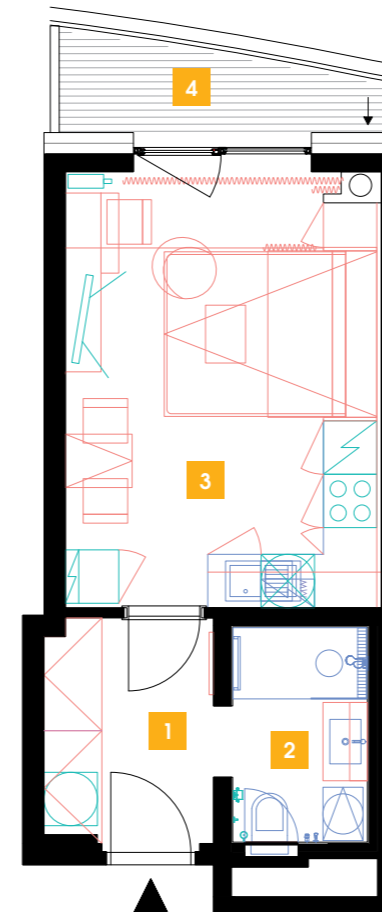

707

7.NP | 1+kk | 27 m²

DOPORUČUJEME

„Příjemný, útulný byt, kompletně zařízený se všemi elektrospotřebiči. Navíc moderní obývací sofa s integrovanou sklápěcí postelí Vám celý byt opticky výrazně zvětší. Součástí bytu je rovněž komfortní nepřímé LED osvětlení a zdravotní matrace!“

1	předsíň	5,11 m ²
2	koupelna + WC	3,79 m ²
3	obývací pokoj + kk	18,47 m ²
CELKEM		27,37 m²
4	terasa	3,57 m ²

- ✓ Plně vybavený byt
- ✓ Interiér na míru
- ✓ Zařízená kuchyň
- ✓ Veškeré elektrospotřebiče
- ✓ Wi-Fi
- ✓ LED TV – sat. programy
- ✓ Zdravotní matrace
- ✓ Sklep
- ✓ Recepce s hotelovými službami
- ✓ 24/7 ostraha
- ✓ Podzemní hlídání parking
- ✓ Nabíjecí stanice pro elektromobily
- ✓ Rychlé inteligentní výtahy
- ✓ Tříděný shoz odpadu
- ✓ Rekuperace vzduchu
- ✓ Nadstandardní akustická izolace mezi byty
- ✓ Speciální kročejová izolace podlah
- ✓ Nízkoenergetický štítek PENB „A“
- ✓ Vysokorychlostní internet FTTD
- ✓ Obchodní centrum přímo v areálu
- ✓ Velkoprodejna potravin
- ✓ Restaurace
- ✓ Fitness a wellness
- ✓ Školka, dětský koutek, kroužky
- ✓ Moderní zdařilá architektura