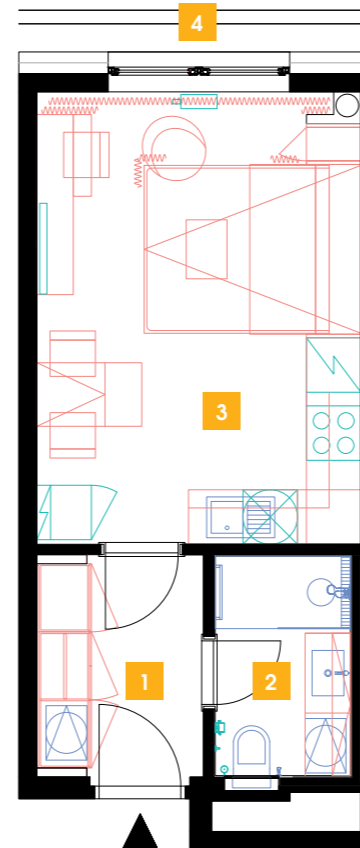

703

7.NP | 1+kk | 27 m²

DOPORUČUJEME

„Příjemný, útulný byt, kompletně zařízený se všemi elektrospotřebiči. Navíc moderní obývací sofa s integrovanou sklápěcí postelí Vám celý byt opticky výrazně zvětší. Součástí bytu je rovněž komfortní nepřímé LED osvětlení a zdravotní matrace! V koupelně moderní sprchový kout walk-in.“

1	předsíň	4,59 m ²
2	koupelna + WC	3,82 m ²
3	obývací pokoj + kk	18,74 m ²
CELKEM		27,15 m²
4	terasa	3,59 m ²

- ✓ Plně vybavený byt
- ✓ Interiér na míru
- ✓ Zařízená kuchyň
- ✓ Veškeré elektrospotřebiče
- ✓ Wi-Fi
- ✓ LED TV – sat. programy
- ✓ Zdravotní matrace
- ✓ Sklep
- ✓ Recepce s hotelovými službami
- ✓ 24/7 ostraha
- ✓ Podzemní hlídáný parking
- ✓ Nabíjecí stanice pro elektromobily
- ✓ Rychlé inteligentní výtahy
- ✓ Tříděný shoz odpadu
- ✓ Rekuperace vzduchu
- ✓ Nadstandardní akustická izolace mezi byty
- ✓ Speciální kročejová izolace podlah
- ✓ Nízkoenergetický štítek PENB „A“
- ✓ Vysokorychlostní internet FTTD
- ✓ Obchodní centrum přímo v areálu
- ✓ Velkoobchod potravin
- ✓ Restaurace
- ✓ Fitness a wellness
- ✓ Školka, dětský koutek, kroužky
- ✓ Moderní zdařilá architektura