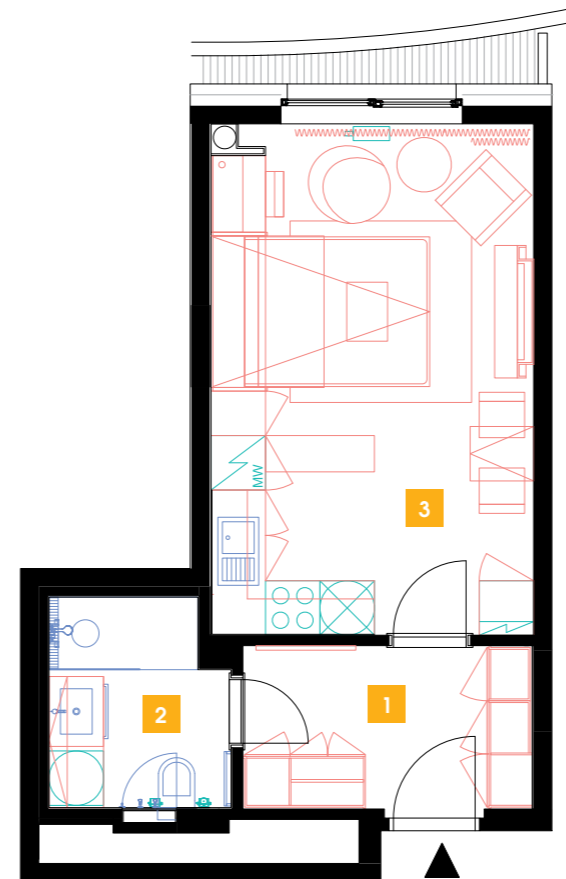

1106

11.NP | 1+kk | 31 m²

DOPORUČUJEME

„Příjemný, útulný byt, kompletně zařízený se všemi elektrospotřebiči. Navíc moderní obývací sofa s integrovanou sklápěcí postelí Vám celý byt opticky výrazně zvětší. Součástí bytu je rovněž komfortní nepřímé LED osvětlení a zdravotní matrace! V koupelně moderní sprchový kout walk-in. Navíc také stylový bar.“

1	předsíň	6,77 m ²
2	koupelna + WC	4,34 m ²
3	obývací pokoj + kk	19,95 m ²
CELKEM		31,06 m²

- ✓ Plně vybavený byt
- ✓ Interiér na míru
- ✓ Zařízená kuchyň
- ✓ Veškeré elektrospotřebiče
- ✓ Wi-Fi
- ✓ LED TV – sat. programy
- ✓ Zdravotní matrace
- ✓ Sklep
- ✓ Recepce s hotelovými službami
- ✓ 24/7 ostraha
- ✓ Podzemní hlídání parking
- ✓ Nabíjecí stanice pro elektromobily
- ✓ Rychlé inteligentní výtahy
- ✓ Tříděný shoz odpadu
- ✓ Rekuperace vzduchu
- ✓ Nadstandardní akustická izolace mezi byty
- ✓ Speciální kročejová izolace podlah
- ✓ Nízkoenergetický štítek PENB „A“
- ✓ Vysokorychlostní internet FTTH
- ✓ Obchodní centrum přímo v areálu
- ✓ Velkoprodejna potravin
- ✓ Restaurace
- ✓ Fitness a wellness
- ✓ Školka, dětský koutek, kroužky
- ✓ Moderní zdařilá architektura