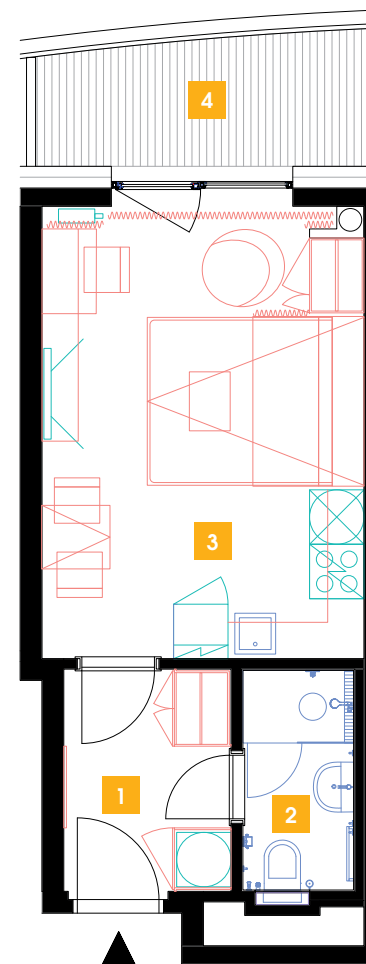

705

7.NP | 1+kk | 26 m²

DOPORUČUJEME

„Příjemný, útulný byt, kompletně zařízený se všemi elektrospotřebiči. Navíc moderní obývací sofa s integrovanou sklápěcí postelí Vám celý byt opticky výrazně zvětší. Součástí bytu je rovněž komfortní nepřímé LED osvětlení a zdravotní matrace! V koupelně moderní sprchový kout walk-in.“

1	předsíň	4,36 m ²
2	koupelna + WC	3,67 m ²
3	obývací pokoj + kk	18,34 m ²
CELKEM		26,37 m²
4	terasa	5,91 m ²

- ✓ Plně vybavený byt
- ✓ Interiér na míru
- ✓ Zařízená kuchyň
- ✓ Veškeré elektrospotřebiče
- ✓ Wi-Fi
- ✓ LED TV – sat. programy
- ✓ Zdravotní matrace
- ✓ Sklep
- ✓ Recepce s hotelovými službami
- ✓ 24/7 ostraha
- ✓ Podzemní hlídání parking
- ✓ Nabíjecí stanice pro elektromobily
- ✓ Rychlé inteligentní výtahy
- ✓ Tříděný shoz odpadu
- ✓ Rekuperace vzduchu
- ✓ Nadstandardní akustická izolace mezi byty
- ✓ Speciální kročejová izolace podlah
- ✓ Nízkoenergetický štítek PENB „A“
- ✓ Vysokorychlostní internet FTTD
- ✓ Obchodní centrum přímo v areálu
- ✓ Velkoprodejna potravin
- ✓ Restaurace
- ✓ Fitness a wellness
- ✓ Školka, dětský koutek, kroužky
- ✓ Moderní zdařilá architektura