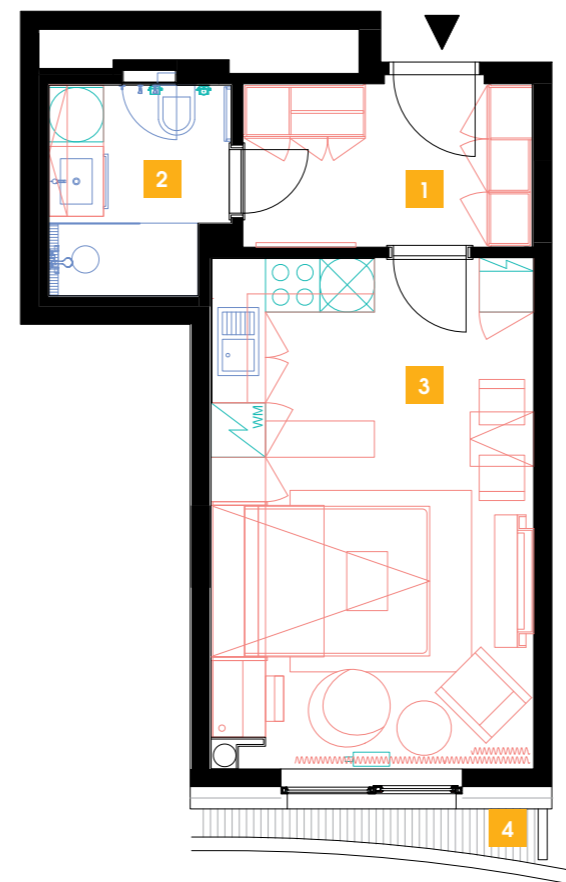

1112

11.NP | 1+kk | 31 m²

DOPORUČUJEME

„Příjemný, útulný byt, kompletně zařízený se všemi elektrospotřebiči. Navíc moderní obývací sofa s integrovanou sklápěcí postelí Vám celý byt opticky výrazně zvětší. Součástí bytu je rovněž komfortní nepřímé LED osvětlení a zdravotní matrace! V koupelně moderní sprchový kout walk-in. Navíc také stylový bar.“

1	předsíň	6,77 m ²
2	koupelna + WC	4,34 m ²
3	obývací pokoj + kk	19,95 m ²
CELKEM		31,06 m²
4	terasa	3,58 m ²

- ✓ Plně vybavený byt
- ✓ Interiér na míru
- ✓ Zařízená kuchyň
- ✓ Veškeré elektrospotřebiče
- ✓ Wi-Fi
- ✓ LED TV – sat. programy
- ✓ Zdravotní matrace
- ✓ Sklep
- ✓ Recepce s hotelovými službami
- ✓ 24/7 ostraha
- ✓ Podzemní hlídání parking
- ✓ Nabíjecí stanice pro elektromobily
- ✓ Rychlé inteligentní výtahy
- ✓ Tříděný shoz odpadu
- ✓ Rekuperace vzduchu
- ✓ Nadstandardní akustická izolace mezi byty
- ✓ Speciální kročejová izolace podlah
- ✓ Nízkoenergetický štítek PENB „A“
- ✓ Vysokorychlostní internet FTTD
- ✓ Obchodní centrum přímo v areálu
- ✓ Velkoprodejna potravin
- ✓ Restaurace
- ✓ Fitness a wellness
- ✓ Školka, dětský koutek, kroužky
- ✓ Moderní zdařilá architektura