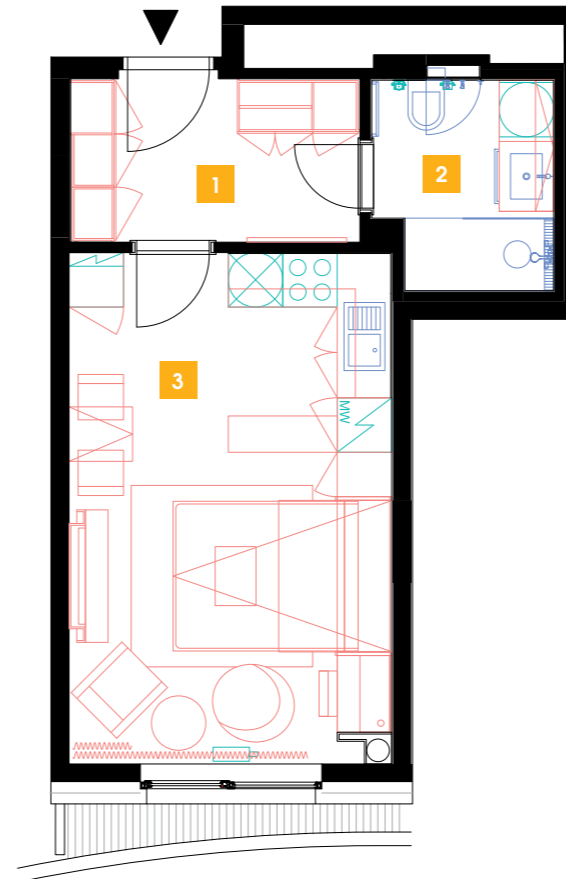

1111

11.NP | 1+kk | 31 m²

Luka Living
rental apartments

DOPORUČUJEME

„Příjemný, útulný byt, kompletně zařízený se všemi elektrospotřebiči. Navíc moderní obývací sofa s integrovanou sklápěcí postelí Vám celý byt opticky výrazně zvětší. Součástí bytu je rovněž komfortní nepřímé LED osvětlení a zdravotní matrace! V koupelně moderní sprchový kout walk-in. Navíc také stylový bar.“

1	předsíň	6,77 m ²
2	koupelna + WC	4,34 m ²
3	obývací pokoj + kk	19,95 m ²
CELKEM		31,06 m²

- ✓ Plně vybavený byt
- ✓ Interiér na míru
- ✓ Zařízená kuchyň
- ✓ Veškeré elektrospotřebiče
- ✓ Wi-Fi
- ✓ LED TV – sat. programy
- ✓ Zdravotní matrace
- ✓ Sklep
- ✓ Recepce s hotelovými službami
- ✓ 24/7 ostraha
- ✓ Podzemní hlídání parking
- ✓ Nabíjecí stanice pro elektromobily
- ✓ Rychlé inteligentní výtahy
- ✓ Tříděný shoz odpadu
- ✓ Rekuperace vzduchu
- ✓ Nadstandardní akustická izolace mezi byty
- ✓ Speciální kročejová izolace podlah
- ✓ Nízkoenergetický štítek PENB „A“
- ✓ Vysokorychlostní internet FTTD
- ✓ Obchodní centrum přímo v areálu
- ✓ Velkoobchodní prodejna potravin
- ✓ Restaurace
- ✓ Fitness a wellness
- ✓ Školka, dětský koutek, kroužky
- ✓ Moderní zdařilá architektura