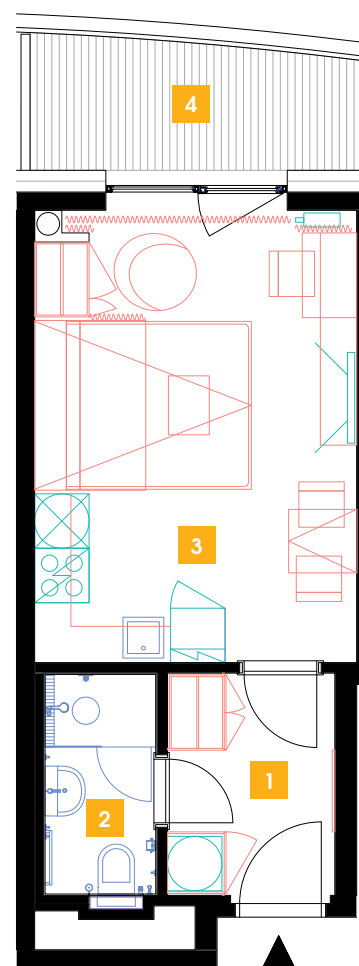

706

7.NP | 1+kk | 26 m²

DOPORUČUJEME

„Příjemný, útulný byt, kompletně zařízený se všemi elektrospotřebiči. Navíc moderní obývací sofa s integrovanou sklápěcí postelí Vám celý byt opticky výrazně zvětší. Součástí bytu je rovněž komfortní nepřímé LED osvětlení a zdravotní matrace! V koupelně moderní sprchový kout walk-in.“

1	předsíň	4,36 m ²
2	koupelna + WC	3,67 m ²
3	obývací pokoj + kk	18,34 m ²
CELKEM		26,37 m²
4	terasa	5,3 m ²

- ✓ Plně vybavený byt
- ✓ Interiér na míru
- ✓ Zařízená kuchyň
- ✓ Veškeré elektrospotřebiče
- ✓ Wi-Fi
- ✓ LED TV – sat. programy
- ✓ Zdravotní matrace
- ✓ Sklep
- ✓ Recepce s hotelovými službami
- ✓ 24/7 ostraha
- ✓ Podzemní hlídání parking
- ✓ Nabíjecí stanice pro elektromobily
- ✓ Rychlé inteligentní výtahy
- ✓ Tříděný shoz odpadu
- ✓ Rekuperace vzduchu
- ✓ Nadstandardní akustická izolace mezi byty
- ✓ Speciální kročejová izolace podlah
- ✓ Nízkoenergetický štítek PENB „A“
- ✓ Vysokorychlostní internet FTTD
- ✓ Obchodní centrum přímo v areálu
- ✓ Velkoobchod potravin
- ✓ Restaurace
- ✓ Fitness a wellness
- ✓ Školka, dětský koutek, kroužky
- ✓ Moderní zdařilá architektura