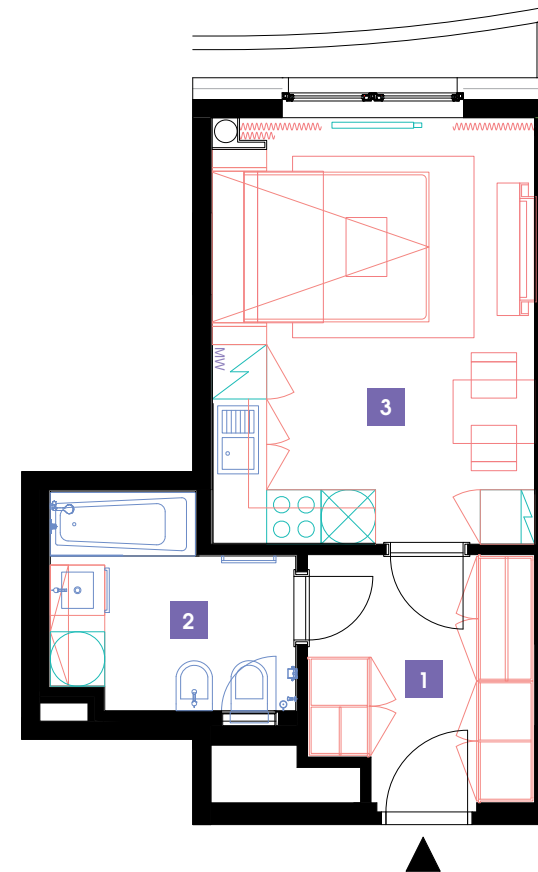

1002

10.NP | 1+kk | 30 m²

DOPORUČUJEME

„Příjemný, útulný byt, kompletně zařízený se všemi elektrospotřebiči. Navíc moderní obývací sofa s integrovanou sklápěcí postelí Vám celý byt opticky výrazně zvětší. Součástí bytu je rovněž komfortní nepřímé LED osvětlení a zdravotní matrace! V tomto bytě navíc jako standard bidet.“

1	předsíň	6,55 m ²
2	koupelna + WC	5,42 m ²
3	obývací pokoj	17,74 m ²
CELKEM		29,71 m²

- ✓ Plně vybavený byt
- ✓ Interiér na míru
- ✓ Zařízená kuchyň
- ✓ Veškeré elektrospotřebiče
- ✓ Wi-Fi
- ✓ LED TV – sat. programy
- ✓ Zdravotní matrace
- ✓ Sklep
- ✓ Recepce s hotelovými službami
- ✓ 24/7 ostraha
- ✓ Podzemní hlídání parking
- ✓ Nabíjecí stanice pro elektromobily
- ✓ Rychlé inteligentní výtahy
- ✓ Tříděný shoz odpadu
- ✓ Rekuperace vzduchu
- ✓ Nadstandardní akustická izolace mezi byty
- ✓ Speciální kročejová izolace podlah
- ✓ Nízkoenergetický štítek PENB „A“
- ✓ Vysokorychlostní internet FTTD
- ✓ Obchodní centrum přímo v areálu
- ✓ Velkoprodejna potravin
- ✓ Restaurace
- ✓ Fitness a wellness
- ✓ Školka, dětský koutek, kroužky
- ✓ Moderní zdařilá architektura