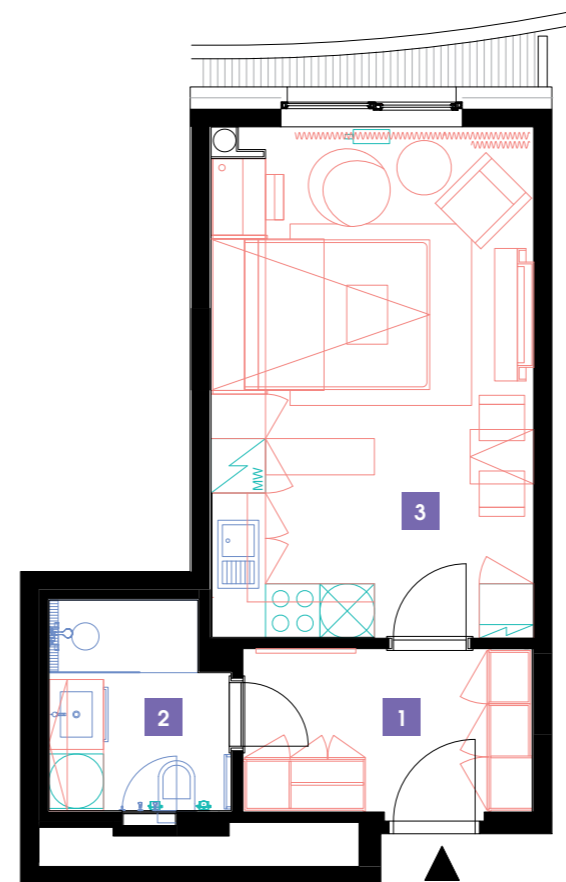

1006

10.NP | 1+kk | 31 m²

DOPORUČUJEME

„Příjemný, útulný byt, kompletně zařízený se všemi elektrospotřebiči. Navíc moderní obývací sofa s integrovanou sklápěcí postelí Vám celý byt opticky výrazně zvětší. Součástí bytu je rovněž komfortní nepřímé LED osvětlení a zdravotní matrace! V koupelně moderní sprchový kout walk-in. Navíc také stylový bar.“

1	předsíň	6,77 m ²
2	koupelna + WC	4,34 m ²
3	obývací pokoj + kk	19,95 m ²
CELKEM		31,06 m²

- ✓ Plně vybavený byt
- ✓ Interiér na míru
- ✓ Zařízená kuchyň
- ✓ Veškeré elektrospotřebiče
- ✓ Wi-Fi
- ✓ LED TV – sat. programy
- ✓ Zdravotní matrace
- ✓ Sklep
- ✓ Recepce s hotelovými službami
- ✓ 24/7 ostraha
- ✓ Podzemní hlídáný parking
- ✓ Nabíjecí stanice pro elektromobily
- ✓ Rychlé inteligentní výtahy
- ✓ Tříděný shoz odpadu
- ✓ Rekuperace vzduchu
- ✓ Nadstandardní akustická izolace mezi byty
- ✓ Speciální kročejová izolace podlah
- ✓ Nízkoenergetický štítek PENB „A“
- ✓ Vysokorychlostní internet FTTD
- ✓ Obchodní centrum přímo v areálu
- ✓ Velkoprodejna potravin
- ✓ Restaurace
- ✓ Fitness a wellness
- ✓ Školka, dětský koutek, kroužky
- ✓ Moderní zdařilá architektura