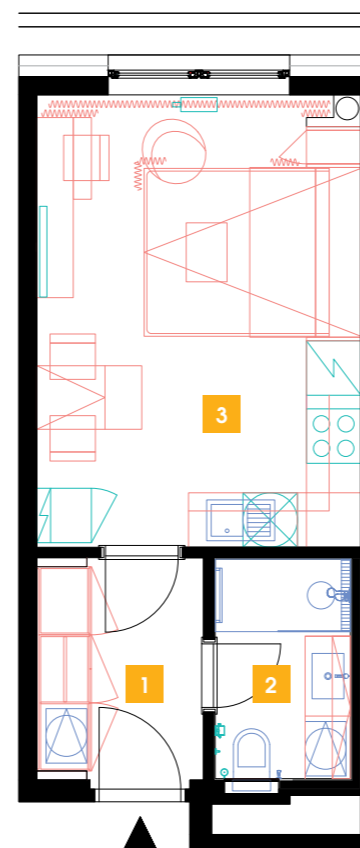

709

7.NP | 1+kk | 27 m²

DOPORUČUJEME

„Příjemný, útulný byt, kompletně zařízený se všemi elektrospotřebiči. Navíc moderní obývací sofa s integrovanou sklápěcí postelí Vám celý byt opticky výrazně zvětší. Součástí bytu je rovněž komfortní nepřímé LED osvětlení a zdravotní matrace! V koupelně moderní sprchový kout walk-in.“

1	předsíň	4,59 m ²
2	koupelna + WC	3,82 m ²
3	obývací pokoj + kk	18,74 m ²
CELKEM		27,15 m²

- ✓ Plně vybavený byt
- ✓ Interiér na míru
- ✓ Zařízená kuchyň
- ✓ Veškeré elektrospotřebiče
- ✓ Wi-Fi
- ✓ LED TV – sat. programy
- ✓ Zdravotní matrace
- ✓ Sklep
- ✓ Recepce s hotelovými službami
- ✓ 24/7 ostraha
- ✓ Podzemní hlídáný parking
- ✓ Nabíjecí stanice pro elektromobily
- ✓ Rychlé inteligentní výtahy
- ✓ Tříděný shoz odpadu
- ✓ Rekuperace vzduchu
- ✓ Nadstandardní akustická izolace mezi byty
- ✓ Speciální kročejová izolace podlah
- ✓ Nízkoenergetický štítek PENB „A“
- ✓ Vysokorychlostní internet FTTD
- ✓ Obchodní centrum přímo v areálu
- ✓ Velkoobchod potravin
- ✓ Restaurace
- ✓ Fitness a wellness
- ✓ Školka, dětský koutek, kroužky
- ✓ Moderní zdařilá architektura