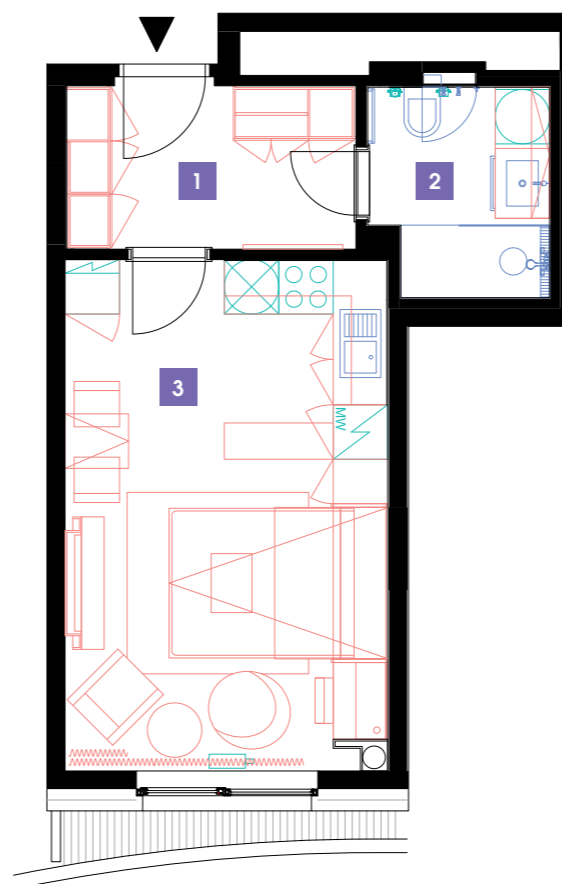

1011

10.NP | 1+kk | 31 m²

Luka Living
rental apartments

DOPORUČUJEME

„Příjemný, útulný byt, kompletně zařízený se všemi elektrospotřebiči. Navíc moderní obývací sofa s integrovanou sklápěcí postelí Vám celý byt opticky výrazně zvětší. Součástí bytu je rovněž komfortní nepřímé LED osvětlení a zdravotní matrace! V koupelně moderní sprchový kout walk-in. Navíc také stylový bar.“

1	předsíň	6,77 m ²
2	koupelna + WC	4,34 m ²
3	obývací pokoj + kk	19,95 m ²
CELKEM		31,06 m²

- ✓ Plně vybavený byt
- ✓ Interiér na míru
- ✓ Zařízená kuchyň
- ✓ Veškeré elektrospotřebiče
- ✓ Wi-Fi
- ✓ LED TV – sat. programy
- ✓ Zdravotní matrace
- ✓ Sklep
- ✓ Recepce s hotelovými službami
- ✓ 24/7 ostraha
- ✓ Podzemní hlídaný parking
- ✓ Nabíjecí stanice pro elektromobily
- ✓ Rychlé inteligentní výtahy
- ✓ Tříděný shoz odpadu
- ✓ Rekuperace vzduchu
- ✓ Nadstandardní akustická izolace mezi byty
- ✓ Speciální kročejová izolace podlah
- ✓ Nízkoenergetický štítek PENB „A“
- ✓ Vysokorychlostní internet FTTD
- ✓ Obchodní centrum přímo v areálu
- ✓ Velkoobchodní prodejna potravin
- ✓ Restaurace
- ✓ Fitness a wellness
- ✓ Školka, dětský koutek, kroužky
- ✓ Moderní zdařilá architektura