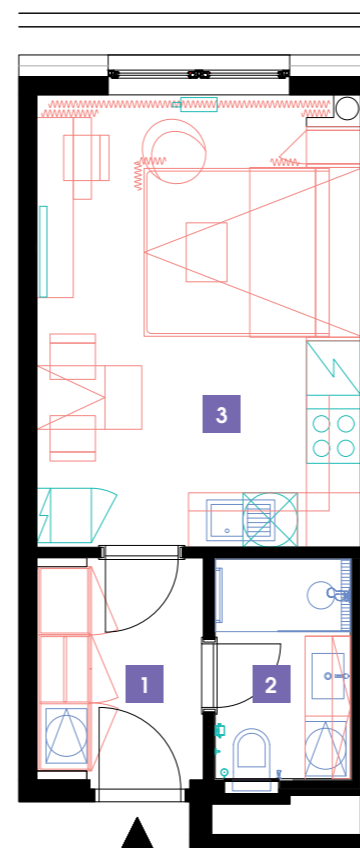

607

6.NP | 1+kk | 27 m<sup>2</sup>

### DOPORUČUJEME

„Příjemný, útulný byt, kompletně zařízený se všemi elektrospotřebiči. Navíc moderní obývací sofa s integrovanou sklápěcí postelí Vám celý byt opticky výrazně zvětší. Součástí bytu je rovněž komfortní nepřímé LED osvětlení a zdravotní matrace! V koupelně navíc moderní sprchový kout walk-in.“

1	předsíň	4,59 m <sup>2</sup>
2	koupelna + WC	3,82 m <sup>2</sup>
3	obývací pokoj + kk	18,74 m <sup>2</sup>
<b>CELKEM</b>		<b>27,15 m<sup>2</sup></b>

- ✓ Plně vybavený byt
- ✓ Interiér na míru
- ✓ Zařízená kuchyně
- ✓ Veškeré elektrospotřebiče
- ✓ Wi-Fi
- ✓ LED TV – sat. programy
- ✓ Zdravotní matrace
- ✓ Sklep
- ✓ Recepce s hotelovými službami
- ✓ 24/7 ostraha
- ✓ Podzemní hlídáný parking
- ✓ Nabíjecí stanice pro elektromobily
- ✓ Rychlé inteligentní výtahy
- ✓ Tříděný shoz odpadu
- ✓ Rekuperace vzduchu
- ✓ Nadstandardní akustická izolace mezi byty
- ✓ Speciální kročejová izolace podlah
- ✓ Nízkoenergetický štítek PENB „A“
- ✓ Vysokorychlostní internet FTTD
- ✓ Obchodní centrum přímo v areálu
- ✓ Velkoobchodní prodejna potravin
- ✓ Restaurace
- ✓ Fitness a wellness
- ✓ Školka, dětský koutek, kroužky
- ✓ Moderní zdařilá architektura