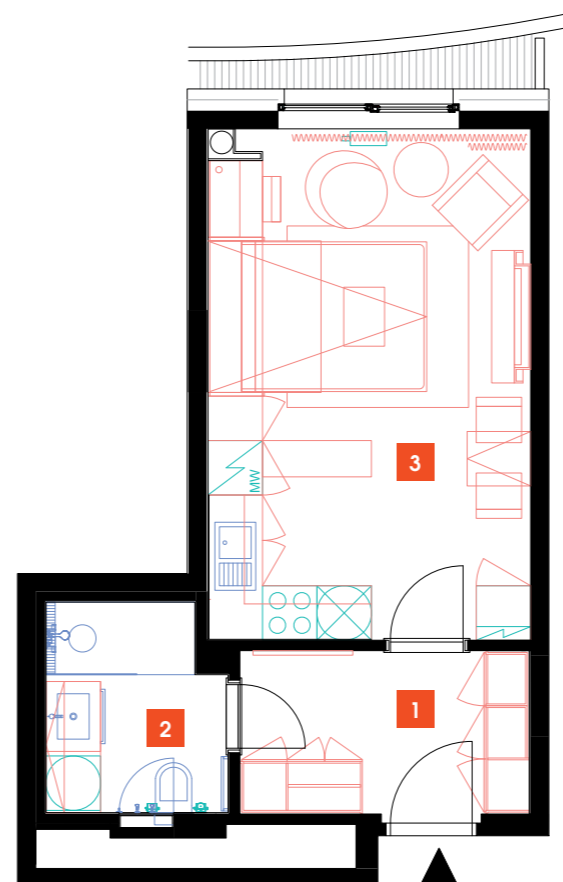

906

9.NP | 1+kk | 31 m²

DOPORUČUJEME

„Příjemný, útulný byt, kompletně zařízený se všemi elektrospotřebiči. Navíc moderní obývací sofa s integrovanou sklápěcí postelí Vám celý byt opticky výrazně zvětší. Součástí bytu je rovněž komfortní nepřímé LED osvětlení a zdravotní matrace! V koupelně moderní sprchový kout walk-in. Navíc také stylový bar.“

1	předsíň	6,77 m ²
2	koupelna + WC	4,34 m ²
3	obývací pokoj + kk	19,95 m ²
CELKEM		31,06 m²

- ✓ Plně vybavený byt
- ✓ Interiér na míru
- ✓ Zařízená kuchyně
- ✓ Veškeré elektrospotřebiče
- ✓ Wi-Fi
- ✓ LED TV – sat. programy
- ✓ Zdravotní matrace
- ✓ Sklep
- ✓ Recepce s hotelovými službami
- ✓ 24/7 ostraha
- ✓ Podzemní hlídáný parking
- ✓ Nabíjecí stanice pro elektromobily
- ✓ Rychlé inteligentní výtahy
- ✓ Tříděný shoz odpadu
- ✓ Rekuperace vzduchu
- ✓ Nadstandardní akustická izolace mezi byty
- ✓ Speciální kročejová izolace podlah
- ✓ Nízkoenergetický štítek PENB „A“
- ✓ Vysokorychlostní internet FTTD
- ✓ Obchodní centrum přímo v areálu
- ✓ Velkoprodejna potravin
- ✓ Restaurace
- ✓ Fitness a wellness
- ✓ Školka, dětský koutek, kroužky
- ✓ Moderní zdařilá architektura