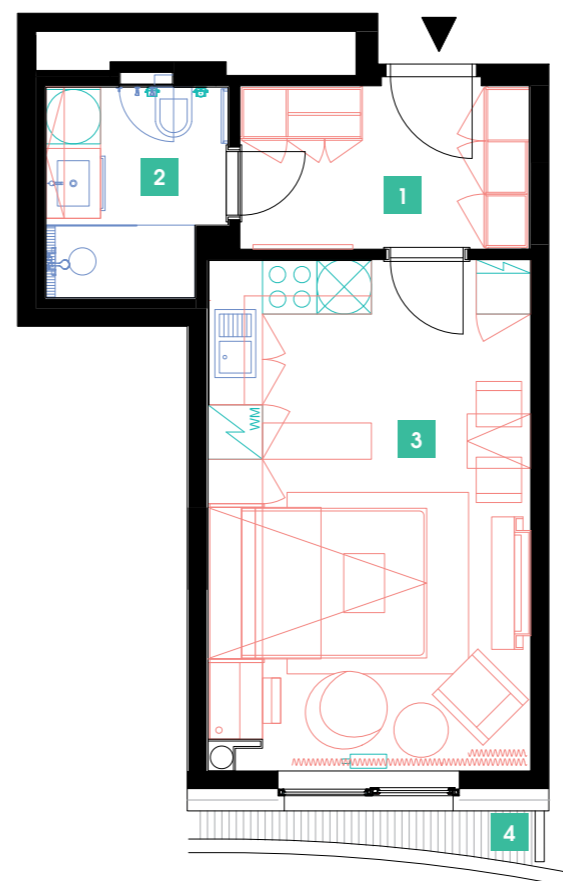

812

8.NP | 1+kk | 31 m²

DOPORUČUJEME

„Příjemný, útulný byt, kompletně zařízený se všemi elektrospotřebiči. Navíc moderní obývací sofa s integrovanou sklápěcí postelí Vám celý byt opticky výrazně zvětší. Součástí bytu je rovněž komfortní nepřímé LED osvětlení a zdravotní matrace! V koupelně moderní sprchový kout walk-in. Navíc také stylový bar.“

1	předsíň	6,77 m ²
2	koupelna + WC	4,34 m ²
3	obývací pokoj + kk	19,95 m ²
CELKEM		31,06 m²
4	terasa	3,56 m ²

0 5m

- ✓ Plně vybavený byt
- ✓ Interiér na míru
- ✓ Zařízená kuchyň
- ✓ Veškeré elektrospotřebiče
- ✓ Wi-Fi
- ✓ LED TV – sat. programy
- ✓ Zdravotní matrace
- ✓ Sklep
- ✓ Recepce s hotelovými službami
- ✓ 24/7 ostraha
- ✓ Podzemní hlídaný parking
- ✓ Nabíjecí stanice pro elektromobily
- ✓ Rychlé inteligentní výtahy
- ✓ Tříděný shoz odpadu
- ✓ Rekuperace vzduchu
- ✓ Nadstandardní akustická izolace mezi byty
- ✓ Speciální kročejová izolace podlah
- ✓ Nízkoenergetický štítek PENB „A“
- ✓ Vysokorychlostní internet FTTD
- ✓ Obchodní centrum přímo v areálu
- ✓ Velkoprodejna potravin
- ✓ Restaurace
- ✓ Fitness a wellness
- ✓ Školka, dětský koutek, kroužky
- ✓ Moderní zdařilá architektura