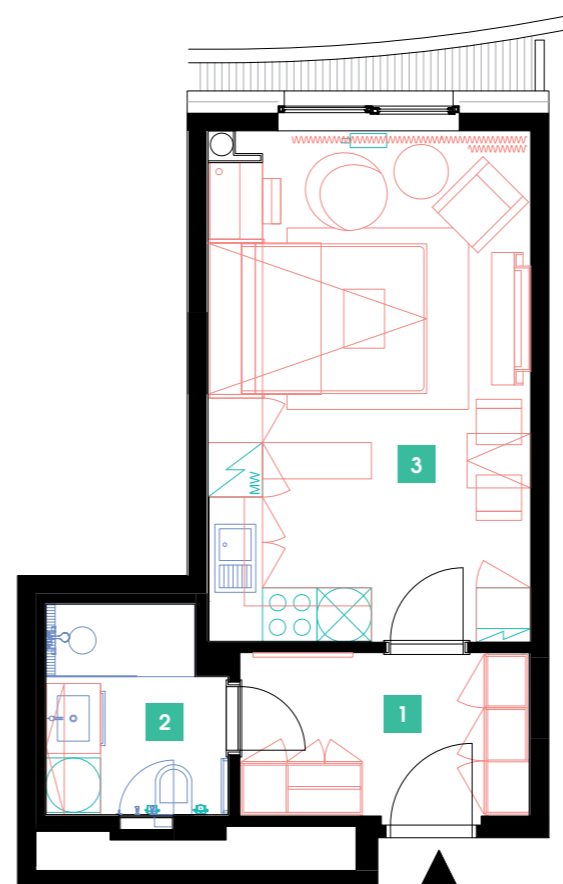

8068.NP | 1+kk | 31 m²**DOPORUČUJEME**

„Příjemný, útulný byt, kompletně zařízený se všemi elektrospotřebiči. Navíc moderní obývací sofa s integrovanou sklápěcí postelí Vám celý byt opticky výrazně zvětší. Součástí bytu je rovněž komfortní nepřímé LED osvětlení a zdravotní matrace! V koupelně moderní sprchový kout walk-in. Navíc také stylový bar.“

1	předsíň	6,77 m ²
2	koupelna + WC	4,34 m ²
3	obývací pokoj + kk	19,95 m ²
CELKEM		31,06 m²

- ✓ Plně vybavený byt
- ✓ Interiér na míru
- ✓ Zařízená kuchyň
- ✓ Veškeré elektrospotřebiče
- ✓ Wi-Fi
- ✓ LED TV – sat. programy
- ✓ Zdravotní matrace
- ✓ Sklep
- ✓ Recepce s hotelovými službami
- ✓ 24/7 ostraha
- ✓ Podzemní hlídáný parking
- ✓ Nabíjecí stanice pro elektromobily
- ✓ Rychlé inteligentní výtahy
- ✓ Tříděný shoz odpadu
- ✓ Rekuperace vzduchu
- ✓ Nadstandardní akustická izolace mezi byty
- ✓ Speciální kročejová izolace podlah
- ✓ Nízkoenergetický štítek PENB „A“
- ✓ Vysokorychlostní internet FTTD
- ✓ Obchodní centrum přímo v areálu
- ✓ Velkoprodejna potravin
- ✓ Restaurace
- ✓ Fitness a wellness
- ✓ Školka, dětský koutek, kroužky
- ✓ Moderní zdařilá architektura