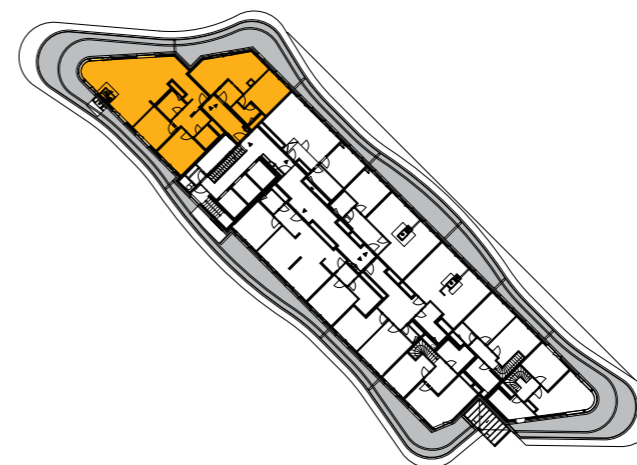

1505-1506

15.NP | 5+kk | apartmán