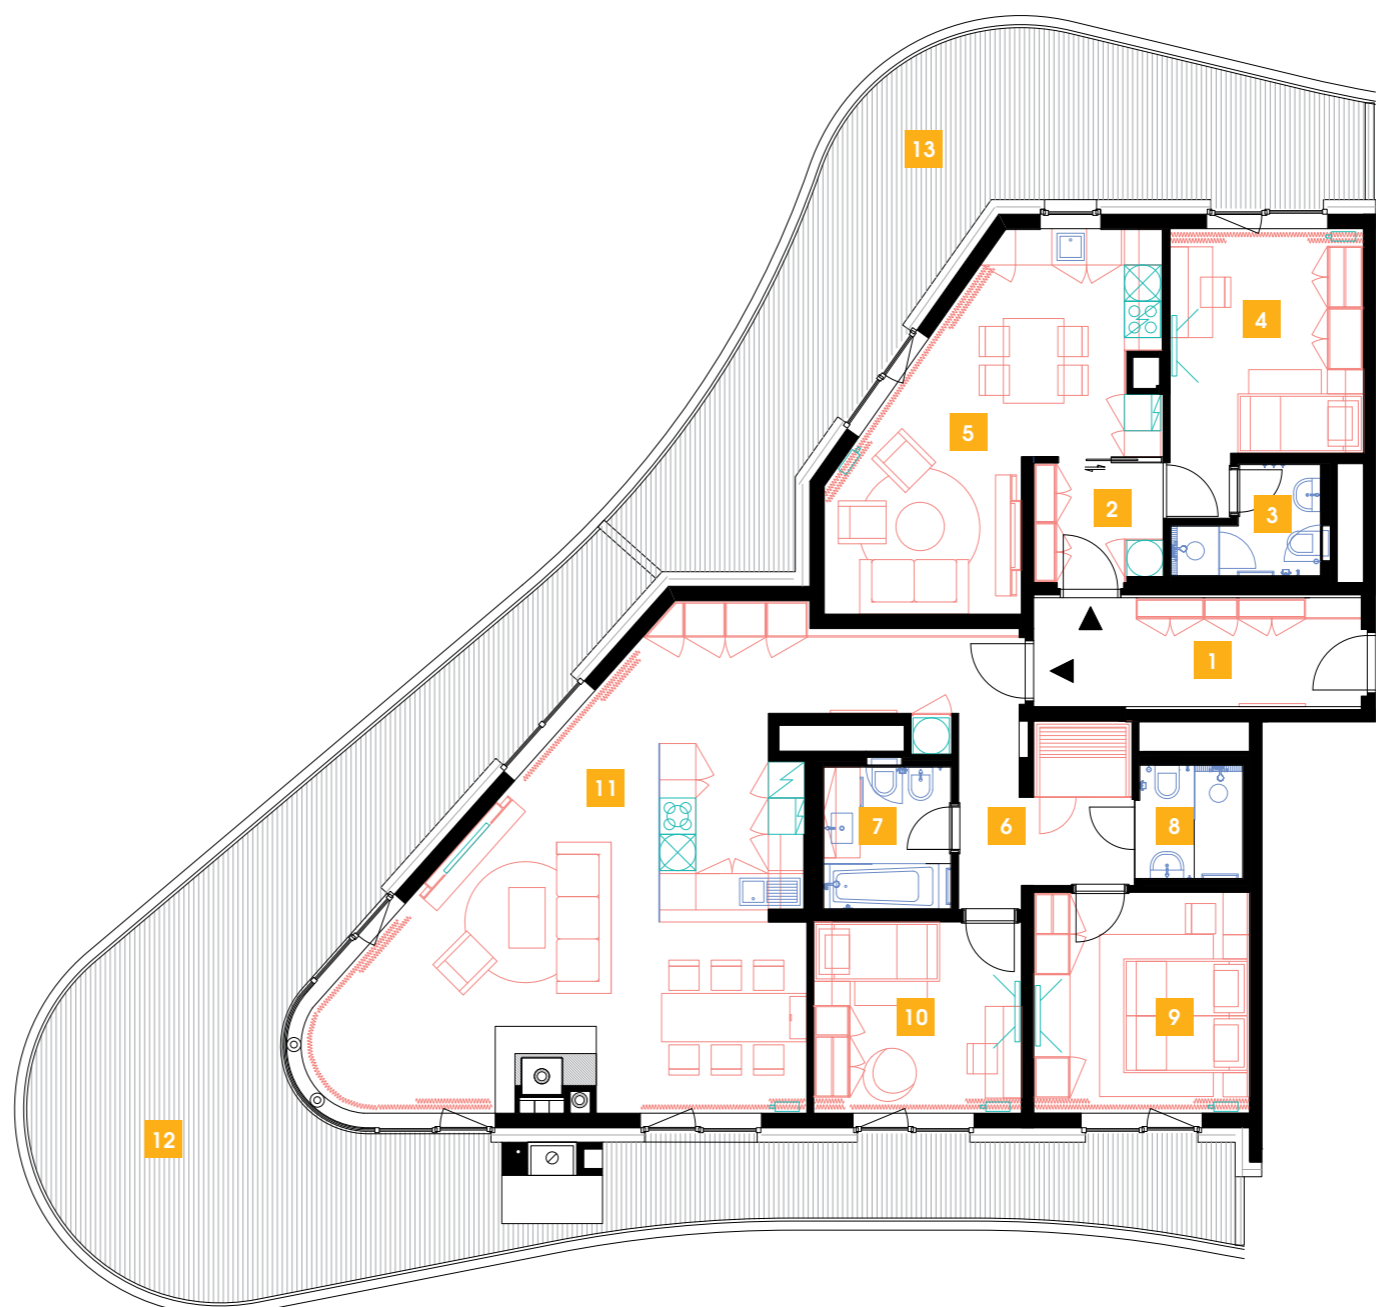

1505-1506

15.NP | 5+kk | apartmán

### DOPORUČUJEME

„xkluzivní výjimečný apartmán v nejvyšším podlaží. Fantastické výhledy na panorama Prahy ze 100 m<sup>2</sup> nádherné terasy! Byt je vybaven navíc ještě speciálním inteligentním smart systémem. Byt s venkovním krbem, vnitřním trojstranným krbem, obloukovými okny, saunou... není co dodat...“

1	hala	10,5 m <sup>2</sup>
2	předsíň	4,38 m <sup>2</sup>
3	koupelna + WC	3,53 m <sup>2</sup>
4	ložnice	13,48 m <sup>2</sup>
5	obývací pokoj + kk	25,3 m <sup>2</sup>
6	chodba + sauna	15,5 m <sup>2</sup>
7	koupelna + WC	4,92 m <sup>2</sup>
8	koupelna + WC	3,28 m <sup>2</sup>
9	ložnice	15,4 m <sup>2</sup>
10	pokoj	12,33 m <sup>2</sup>
11	obývací pokoj + kk	53,4 m <sup>2</sup>
<b>CELKEM</b>		<b>162,02 m<sup>2</sup></b>
12	terasa	65 m <sup>2</sup>
13	balkon	37,32 m <sup>2</sup>