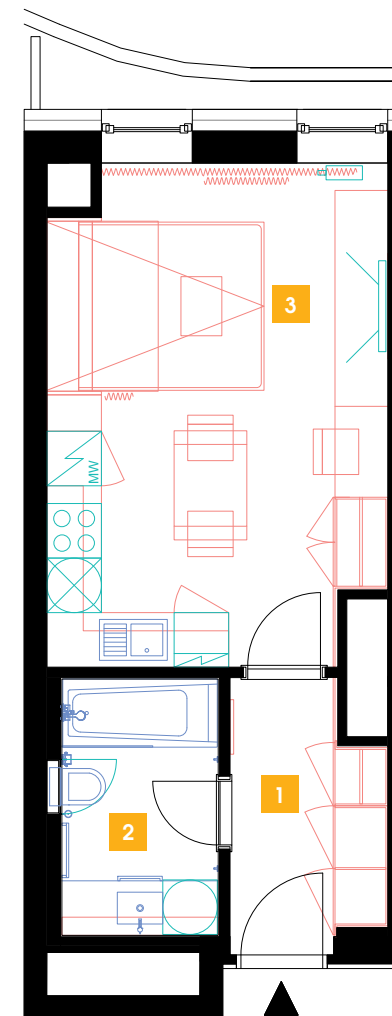

718

7.NP | 1+kk | 30 m²

DOPORUČUJEME

„Příjemný, útulný byt, kompletně zařízený se všemi elektrospotřebiči. Navíc moderní obývací sofa s integrovanou sklápěcí postelí Vám celý byt opticky výrazně zvětší. Součástí bytu je rovněž komfortní nepřímé LED osvětlení a zdravotní matrace!“

1	předsíň	4,77 m ²
2	koupelna + WC	4,99 m ²
3	obývací pokoj + kk	20,5 m ²
CELKEM		30,26 m²

- ✓ Plně vybavený byt
- ✓ Interiér na míru
- ✓ Zařízená kuchyň
- ✓ Veškeré elektrospotřebiče
- ✓ Wi-Fi
- ✓ LED TV – sat. programy
- ✓ Zdravotní matrace
- ✓ Sklep
- ✓ Recepce s hotelovými službami
- ✓ 24/7 ostraha
- ✓ Podzemní hlídání parking
- ✓ Nabíjecí stanice pro elektromobily
- ✓ Rychlé inteligentní výtahy
- ✓ Tříděný shoz odpadu
- ✓ Rekuperace vzduchu
- ✓ Nadstandardní akustická izolace mezi byty
- ✓ Speciální kročejová izolace podlah
- ✓ Nízkoenergetický štítek PENB „A“
- ✓ Vysokorychlostní internet FTTD
- ✓ Obchodní centrum přímo v areálu
- ✓ Velkoprodejna potravin
- ✓ Restaurace
- ✓ Fitness a wellness
- ✓ Školka, dětský koutek, kroužky
- ✓ Moderní zdařilá architektura