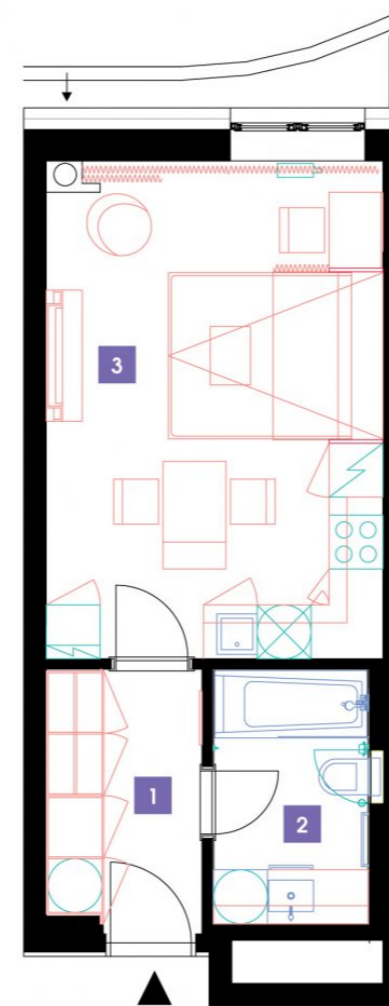

6156. NP | 1+kk | 31m² | Cena pronájmu: pronajato
dostupné: 02/2022**DOPORUČUJEME**

„Příjemný, útulný byt, kompletně zařízený se všemi elektrospotřebiči. Navíc moderní obývací sofa s integrovanou sklápěcí postelí Vám celý byt opticky výrazně zvětší. Součástí bytu je rovněž komfortní nepřímé LED osvětlení a zdravotní matrace!“

1	předsíň	5,28 m ²
2	koupelna + WC	4,99 m ²
3	obývací pokoj + kk	21,32 m ²
CELKEM 6. NP		31,59 m²

- ✓ Plně vybavený byt
- ✓ Interiér na míru
- ✓ Zařízená kuchyň
- ✓ Veškeré elektrospotřebiče
- ✓ Wi-fi
- ✓ LED TV - sat. programy
- ✓ Zdravotní matrace
- ✓ Sklep
- ✓ Recepce s hotelovými službami
- ✓ 24/7 ostraha
- ✓ Podzemní hlídání parking
- ✓ Nabíjecí stanice pro elektromobily
- ✓ Rychlé inteligentní výtahy
- ✓ Tříděný shoz odpadu
- ✓ Rekuperace vzduchu
- ✓ Nadstandardní akustická izolace mezi byty
- ✓ Speciální kročejová izolace podlah
- ✓ PENB „A“
- ✓ Vysokorychlostní internet FTTH
- ✓ Obchodní centrum přímo v areálu
- ✓ Velkoobchodní potraviny
- ✓ Restaurace
- ✓ Fitness a wellness
- ✓ Školka, dětský koutek, kroužky
- ✓ Moderní zdařilá architektura