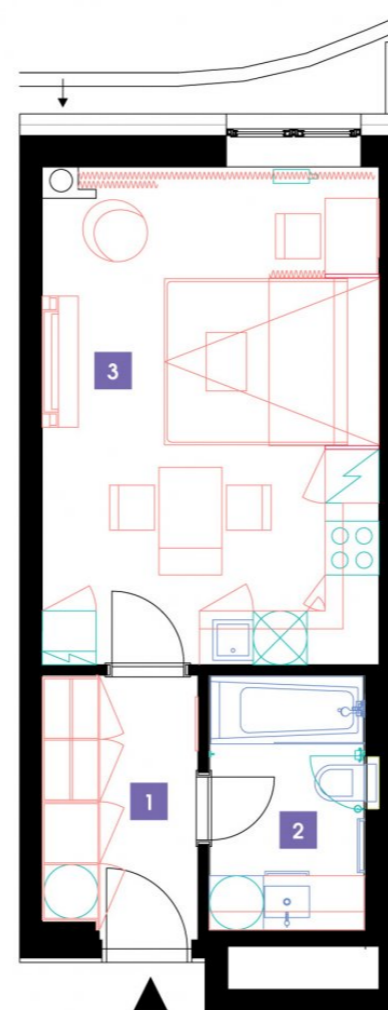

6156. NP | 1+kk | 31m² | Cena pronájmu: pronajato
dostupné: 02/2022**DOPORUČUJEME**

„Příjemný, útulný byt, kompletně zařízený se všemi elektrospotřebiči. Navíc moderní obývací sofa s integrovanou sklápěcí postelí Vám celý byt opticky výrazně zvětší. Součástí bytu je rovněž komfortní nepřímé LED osvětlení a zdravotní matrace!“

1	předsíň	5,28 m ²
2	koupelna + WC	4,99 m ²
3	obývací pokoj + kk	21,32 m ²
CELKEM 6. NP		31,59 m²

- ✓ Plně vybavený byt
- ✓ Interiér na míru
- ✓ Zařízená kuchyň
- ✓ Veškeré elektrospotřebiče
- ✓ Wi-fi
- ✓ LED TV - sat. programy
- ✓ Zdravotní matrace
- ✓ Sklep
- ✓ Recepce s hotelovými službami
- ✓ 24/7 ostraha
- ✓ Podzemní hlídání parking
- ✓ Nabíjecí stanice pro elektromobily
- ✓ Rychlé inteligentní výtahy
- ✓ Tříděný shoz odpadu
- ✓ Rekuperace vzduchu
- ✓ Nadstandardní akustická izolace mezi byty
- ✓ Speciální kročejová izolace podlah
- ✓ PENB „A“
- ✓ Vysokorychlostní internet FTTD
- ✓ Obchodní centrum přímo v areálu
- ✓ Velkoobchodní prodejna potravin
- ✓ Restaurace
- ✓ Fitness a wellness
- ✓ Školka, dětský koutek, kroužky
- ✓ Moderní zdařilá architektura