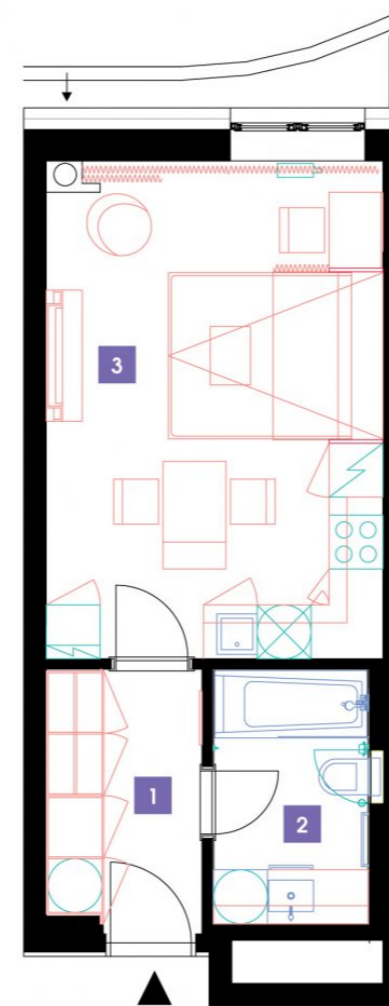

615

6. NP | 1+kk | 31m² | Cena pronájmu: pronajato
dostupné: 02/2022

DOPORUČUJEME

„Příjemný, útulný byt, kompletně zařízený se všemi elektrospotřebiči. Navíc moderní obývací sofa s integrovanou sklápěcí postelí Vám celý byt opticky výrazně zvětší. Součástí bytu je rovněž komfortní nepřímé LED osvětlení a zdravotní matrace!“

1	předsíň	5,28 m ²
2	koupelna + WC	4,99 m ²
3	obývací pokoj + kk	21,32 m ²
CELKEM 6. NP		31,59 m²

- ✓ Plně vybavený byt
- ✓ Interiér na míru
- ✓ Zařízená kuchyň
- ✓ Veškeré elektrospotřebiče
- ✓ Wi-fi
- ✓ LED TV - sat. programy
- ✓ Zdravotní matrace
- ✓ Sklep
- ✓ Recepce s hotelovými službami
- ✓ 24/7 ostraha
- ✓ Podzemní hlídání parking
- ✓ Nabíjecí stanice pro elektromobily
- ✓ Rychlé inteligentní výtahy
- ✓ Tříděný shoz odpadu
- ✓ Rekuperace vzduchu
- ✓ Nadstandardní akustická izolace mezi byty
- ✓ Speciální kročejová izolace podlah
- ✓ PENB „A“
- ✓ Vysokorychlostní internet FTTH
- ✓ Obchodní centrum přímo v areálu
- ✓ Velkoobchodní potraviny
- ✓ Restaurace
- ✓ Fitness a wellness
- ✓ Školka, dětský koutek, kroužky
- ✓ Moderní zdařilá architektura