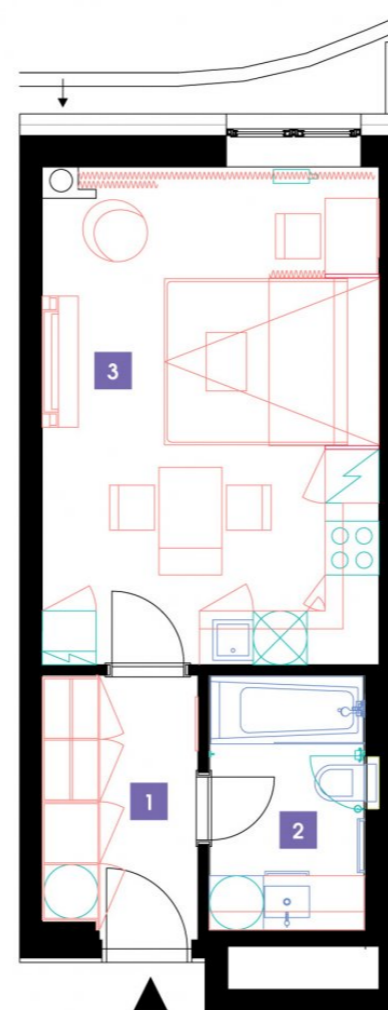

615

6. NP | 1+kk | 31m² | Cena pronájmu: pronajato
dostupné: 02/2022

DOPORUČUJEME

„Příjemný, útulný byt, kompletně zařízený se všemi elektrospotřebiči. Navíc moderní obývací sofa s integrovanou sklápěcí postelí Vám celý byt opticky výrazně zvětší. Součástí bytu je rovněž komfortní nepřímé LED osvětlení a zdravotní matrace!“

1	předsíň	5,28 m ²
2	koupelna + WC	4,99 m ²
3	obývací pokoj + kk	21,32 m ²
CELKEM 6. NP		31,59 m²

- ✓ Plně vybavený byt
- ✓ Interiér na míru
- ✓ Zařízená kuchyň
- ✓ Veškeré elektrospotřebiče
- ✓ Wi-fi
- ✓ LED TV - sat. programy
- ✓ Zdravotní matrace
- ✓ Sklep
- ✓ Recepce s hotelovými službami
- ✓ 24/7 ostraha
- ✓ Podzemní hlídání parking
- ✓ Nabíjecí stanice pro elektromobily
- ✓ Rychlé inteligentní výtahy
- ✓ Tříděný shoz odpadu
- ✓ Rekuperace vzduchu
- ✓ Nadstandardní akustická izolace mezi byty
- ✓ Speciální kročejová izolace podlah
- ✓ PENB „A“
- ✓ Vysokorychlostní internet FTTH
- ✓ Obchodní centrum přímo v areálu
- ✓ Velkoobchodní potraviny
- ✓ Restaurace
- ✓ Fitness a wellness
- ✓ Školka, dětský koutek, kroužky
- ✓ Moderní zdařilá architektura