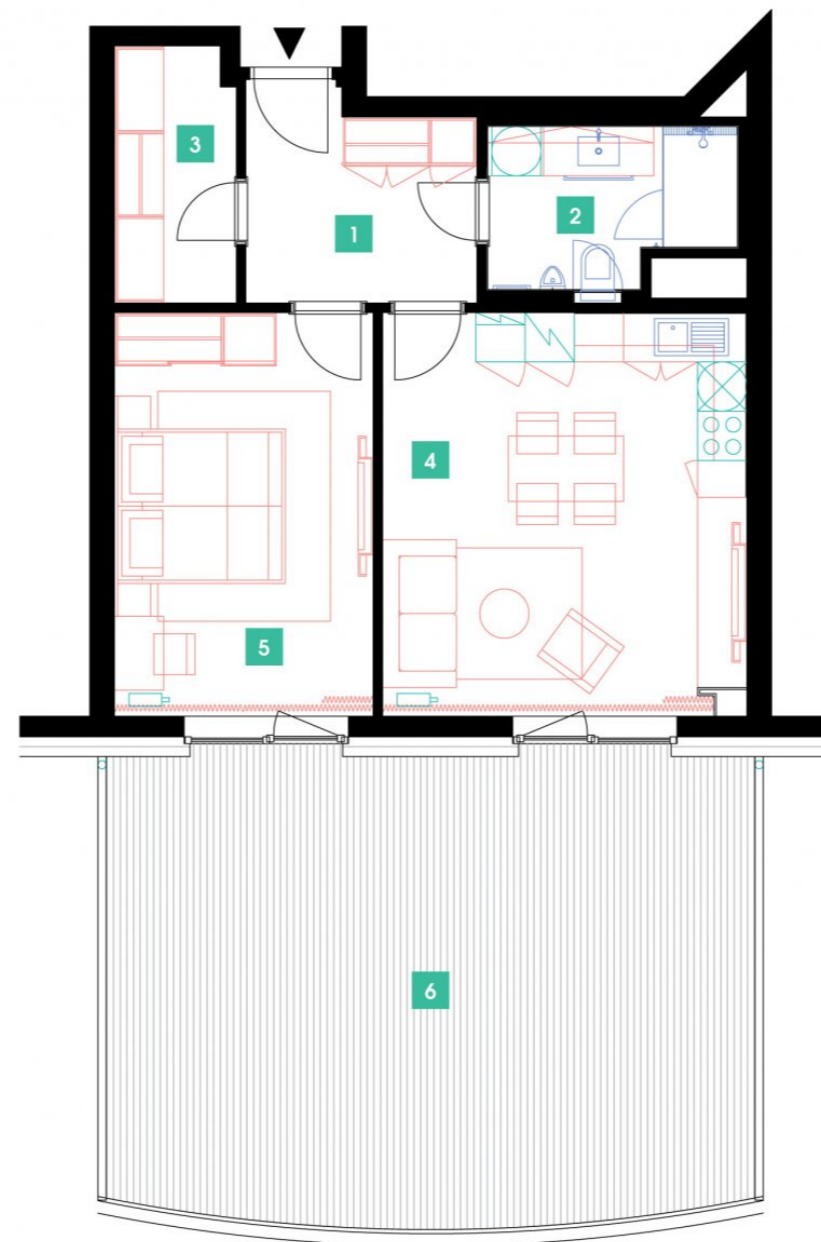

4214. NP | 2+kk | 57m² | Cena pronájmu: pronajato
dostupné: 06/2024**DOPORUČUJEME**

„Moc zajímavý byt s atypickou obloukovou terasou, elektrickými venkovními žaluziemi a komfortním nepřímým LED osvětlením. V koupelně sprchový kout walk-in.“

1	předsíň	7,44 m ²
2	koupelna + WC	5,34 m ²
3	komora	4,63 m ²
4	obývací pokoj + kk	23,4 m ²
5	ložnice	16,51 m ²
CELKEM 4. NP		57,32 m²
6	terasa	43,28 m ²

- ✓ Plně vybavený byt
- ✓ Interiér na míru
- ✓ Zařízená kuchyň
- ✓ Veškeré elektrospotřebiče
- ✓ Wi-fi
- ✓ LED TV - sat. programy
- ✓ Zdravotní matrace
- ✓ Sklep
- ✓ Recepce s hotelovými službami
- ✓ 24/7 ostraha
- ✓ Podzemní hlídání parking
- ✓ Nabíjecí stanice pro elektromobily
- ✓ Rychlé inteligentní výtahy
- ✓ Tříděný shoz odpadu
- ✓ Rekuperace vzduchu
- ✓ Nadstandardní akustická izolace mezi byty
- ✓ Speciální kročejová izolace podlah
- ✓ PENB „A“
- ✓ Vysokorychlostní internet FTTD
- ✓ Obchodní centrum přímo v areálu
- ✓ Velkoobchodní prodejna potravin
- ✓ Restaurace
- ✓ Fitness a wellness
- ✓ Školka, dětský koutek, kroužky
- ✓ Moderní zdařilá architektura