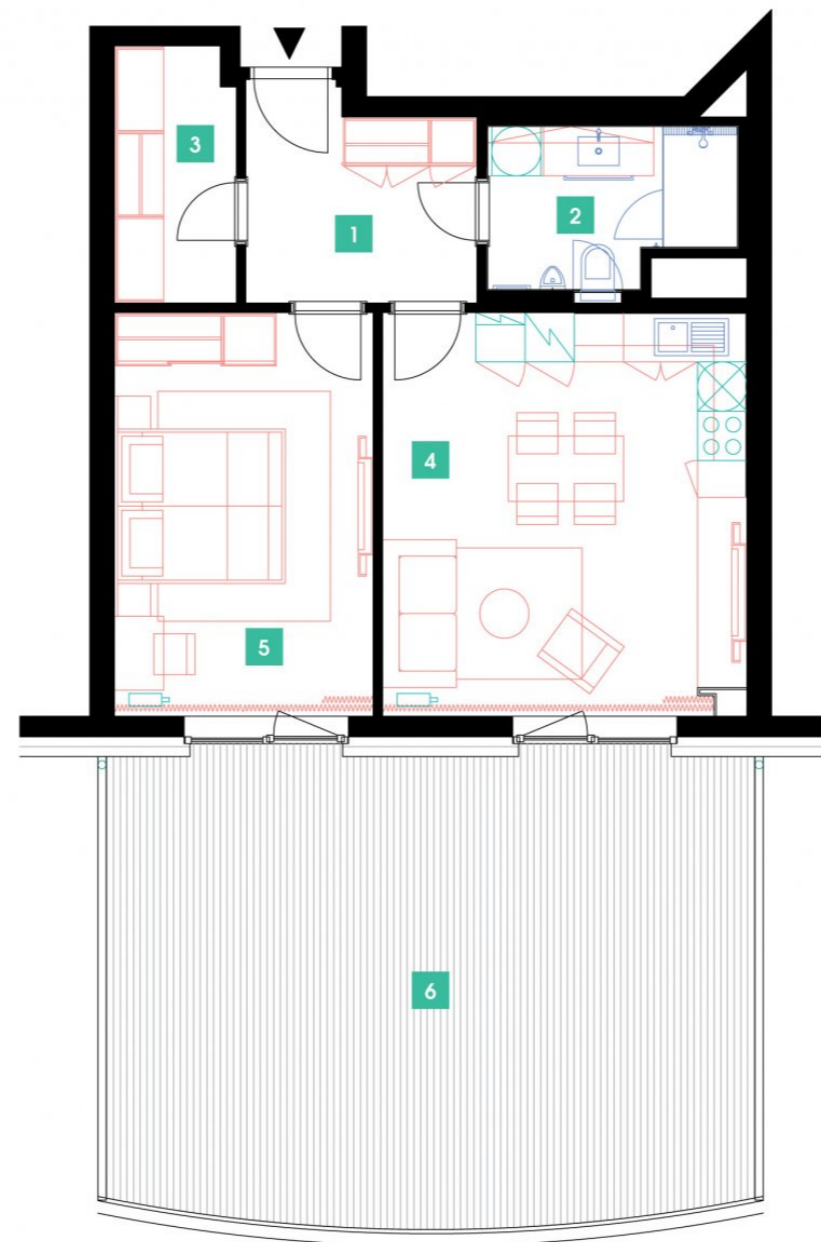

4214. NP | 2+kk | 57m² | Cena pronájmu: pronajato
dostupné: 07/2025**DOPORUČUJEME**

„Moc zajímavý byt s atypickou obloukovou terasou, elektrickými venkovními žaluziemi a komfortním nepřímým LED osvětlením. V koupelně sprchový kout walk-in.“

1	předsíň	7,44 m ²
2	koupelna + WC	5,34 m ²
3	komora	4,63 m ²
4	obývací pokoj + kk	23,4 m ²
5	ložnice	16,51 m ²
CELKEM 4. NP		57,32 m²
6	terasa	43,28 m ²

- ✓ Plně vybavený byt
- ✓ Interiér na míru
- ✓ Zařízená kuchyň
- ✓ Veškeré elektrospotřebiče
- ✓ Wi-fi
- ✓ LED TV - sat. programy
- ✓ Zdravotní matrace
- ✓ Sklep
- ✓ Recepce s hotelovými službami
- ✓ 24/7 ostraha
- ✓ Podzemní hlídání parking
- ✓ Nabíjecí stanice pro elektromobily
- ✓ Rychlé inteligentní výtahy
- ✓ Tříděný shoz odpadu
- ✓ Rekuperace vzduchu
- ✓ Nadstandardní akustická izolace mezi byty
- ✓ Speciální kročejová izolace podlah
- ✓ PENB „A“
- ✓ Vysokorychlostní internet FTTD
- ✓ Obchodní centrum přímo v areálu
- ✓ Velkoobchodní prodejna potravin
- ✓ Restaurace
- ✓ Fitness a wellness
- ✓ Školka, dětský koutek, kroužky
- ✓ Moderní zdařilá architektura