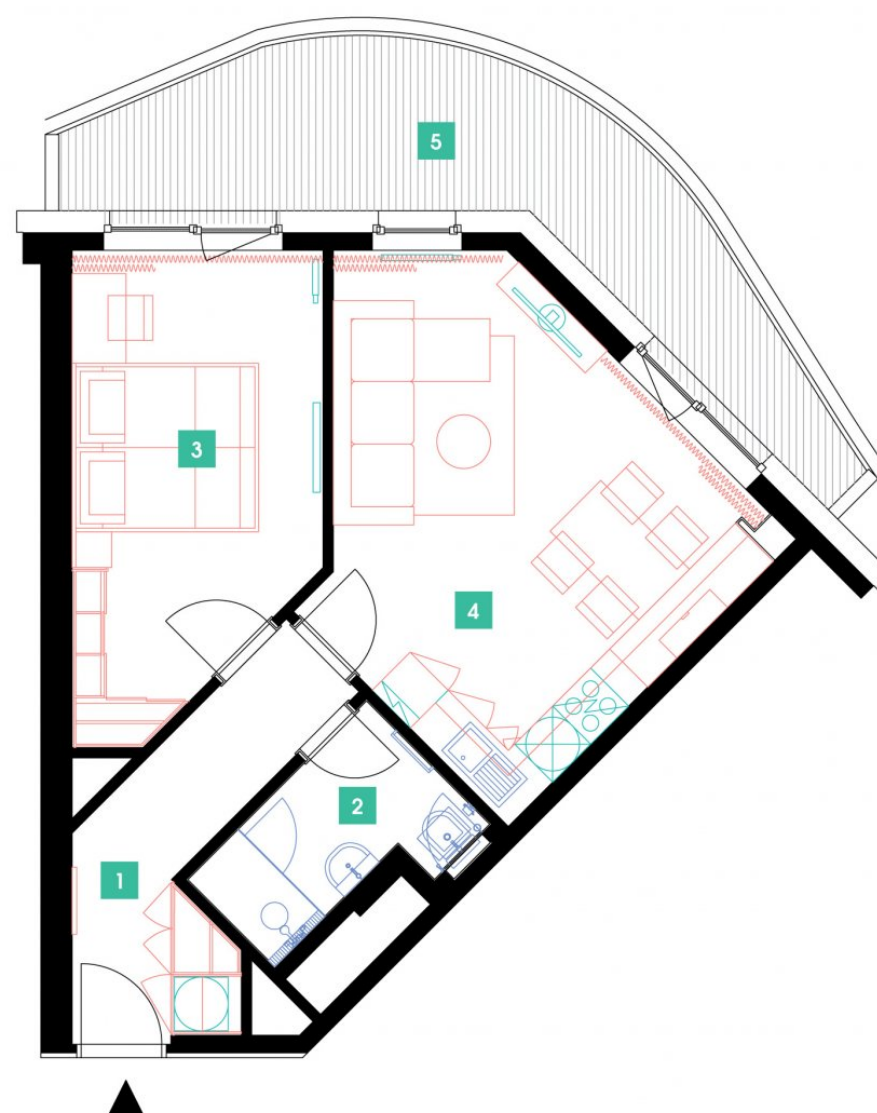

414

4. NP | 2+kk | 48m² | Cena pronájmu: 25 900,- Kč
dostupné: 09/2024

DOPORUČUJEME

„Moc zajímavý byt s atypickou obloukovou terasou, elektrickými venkovními žaluziemi a komfortním nepřímým LED osvětlením. V koupelně sprchový kout walk-in.“

1	předsíň	7,06 m ²
2	koupelna + WC	4,08 m ²
3	ložnice	15,23 m ²
4	obývací pokoj + kk	22,13 m ²
CELKEM 4. NP		48,5 m²
5	terasa	15,16 m ²

- ✓ Plně vybavený byt
- ✓ Interiér na míru
- ✓ Zařízená kuchyň
- ✓ Veškeré elektrospotřebiče
- ✓ Wi-fi
- ✓ LED TV - sat. programy
- ✓ Zdravotní matrace
- ✓ Sklep
- ✓ Recepce s hotelovými službami
- ✓ 24/7 ostraha
- ✓ Podzemní hlídání parking
- ✓ Nabíjecí stanice pro elektromobily
- ✓ Rychlé inteligentní výtahy
- ✓ Tříděný shoz odpadu
- ✓ Rekuperace vzduchu
- ✓ Nadstandardní akustická izolace mezi byty
- ✓ Speciální kročejová izolace podlah
- ✓ PENB „A“
- ✓ Vysokorychlostní internet FTTD
- ✓ Obchodní centrum přímo v areálu
- ✓ Velkoobchodní prodejna potravin
- ✓ Restaurace
- ✓ Fitness a wellness
- ✓ Školka, dětský koutek, kroužky
- ✓ Moderní zdařilá architektura